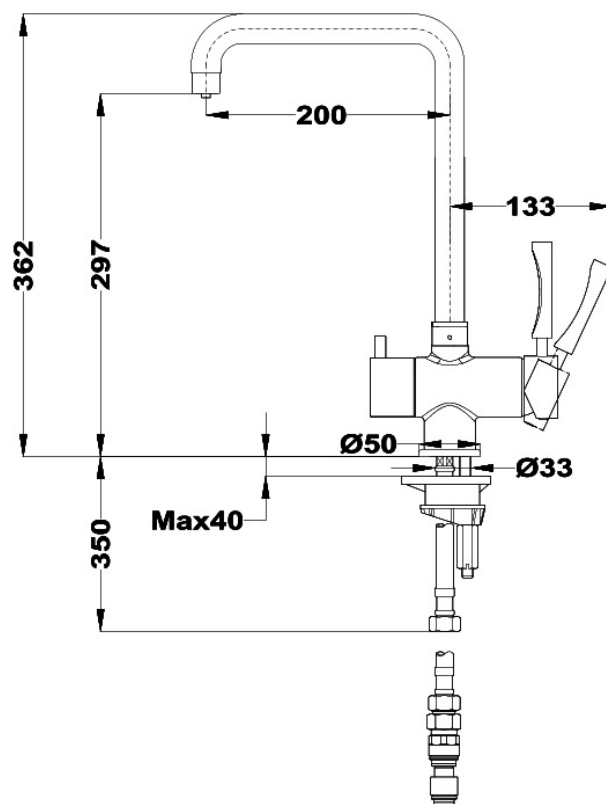

#### ХАРАКТЕРИСТИКИ

Смеситель с функцией фильтра  
Два независимых водных канала  
Левый регулятор для фильтрованной воды  
Правый регулятор для нефильтрованной воды  
Поворотный излив  
Противонакипной аэратор  
Гибкие подводящие трубки в стальной оплётке  
Система водосбережения  
Картридж 40 мм  
Радиус 200 мм  
Высота 297/362 мм  
Картридж для фильтрации в комплект не входит  
При первой покупке требуется приобрести картридж с креплениями  
Смеситель изготовлен из латуни

## ГАБАРИТНЫЕ РАЗМЕРЫ

Высота изделия (мм): 362

Ширина изделия (мм):

Глубина изделия (мм):

Длина изделия (мм):

Вес нетто (кг): 1,54