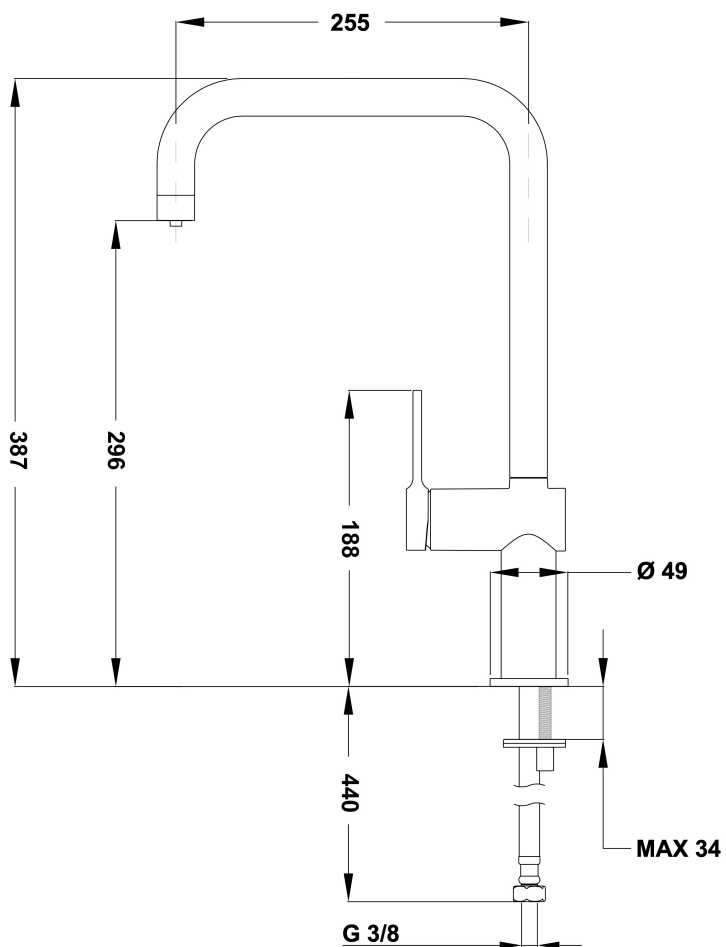

ЦВЕТ

КОД

REF. 116080000
EAN. 8434778009286

ХАРАКТЕРИСТИКИ

Смеситель с функцией фильтра с LED-индикацией
Сенсорное управление подачей фильтрованной воды
Два независимых водных канала
Левый регулятор для фильтрованной воды
Управление подачей фильтрованной воды:
Одно нажатие (синяя подсветка) — самоотключение через 1 мин.
Два нажатия (зелёная подсветка) — самоотключение через 5 мин.
Три нажатия — отключение
Скорость фильтрации: до 2-х л.воды/мин.
Правый регулятор для нефильтрованной воды
Поворотный излив
Противонакипной аэратор
Гибкие подводящие трубки в стальной оплётке
Система водосбережения
Электронный клапан с батареей питания (9 В)
Картридж для фильтрации в комплект не входит
Радиус 225 мм
Высота 296/387 мм
Смеситель изготовлен из латуни

E-PURE EP 915 CHROME

ГАБАРИТНЫЕ РАЗМЕРЫ

Высота изделия (мм): 387

Ширина изделия (мм):

Глубина изделия (мм):

Длина изделия (мм):

Вес нетто (кг): 3

ТЕХНИЧЕСКИЕ ХАРАКТЕРИСТИКИ