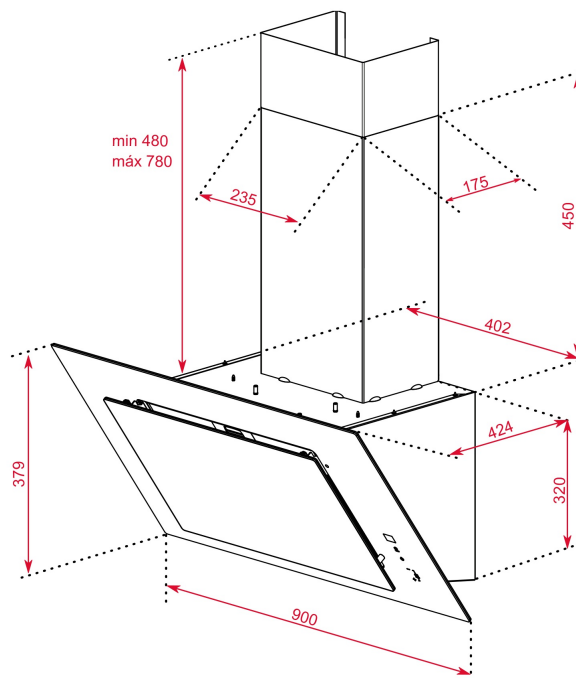

## ОПИСАНИЕ

Пристенная вертикальная вытяжка на 90 см

## ГАБАРИТНЫЕ РАЗМЕРЫ

Высота изделия (мм):

8001100

Ширина изделия (мм): 900

Глубина изделия (мм): 412

Длина изделия (мм):

Вес нетто (кг): 16,2

## ТЕХНИЧЕСКИЕ ХАРАКТЕРИСТИКИ

### КОНКРЕТНЫЕ ОСОБЕННОСТИ

Тип вытяжки: Вертикальные

Стиль: Декоративные

Ø выхода (мм): 150

Съёмный маслосборник: Да

Система двойной вытяжки Dual Aspiration: Да

Энергопотребление внутренней подсветки (Вт): 4