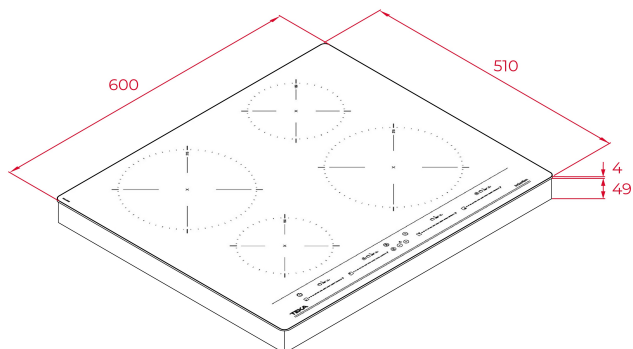

ЛАЙФСТАЙЛ

Total

ЦВЕТ

КОД

REF. 112510018
EAN. 8434778011791

ХАРАКТЕРИСТИКИ

Индукционная варочная панель DirectSense 60 см
Чёрная стеклокерамика Schott Ceran® без рамки
Сенсорная мультислайдерная панель управления PRO
Таймер на отключение до 99 мин. для каждой зоны
Функция повышенной мощности Power Plus
4 функции CHEF DirectSense: кипение, плавление (фондю),
поддержание тепла, тушение
Функция Stop&Go: пауза в готовке до 10 мин.
Блокировка панели управления: защищает от нечаянного
изменения настроек
Индикаторы остаточного тепла: включаются при температуре
зоны нагрева выше 60°C
4 зоны приготовления:
2 индукционные зоны Ø 215 мм
2 индукционные зоны Ø 150 мм
Простая система установки Fast-Click
Максимальная номинальная мощность: 9 200 Вт
Сделано в Турции

ГАБАРИТНЫЕ РАЗМЕРЫ

Высота изделия (мм): 53
Ширина изделия (мм): 600
Глубина изделия (мм): 510
Длина изделия (мм):
Вес нетто (кг): 10,7

ТЕХНИЧЕСКИЕ ХАРАКТЕРИСТИКИ

УСТАНОВОЧНЫЕ РАЗМЕРЫ

Ширина встраивания (мм): 560
Глубина встраивания (мм): 490
Высота встраивания (мм): 49

КОНКРЕТНЫЕ ОСОБЕННОСТИ

Количество уровней электрической мощности: 9
Поддержание готового блюда тёплым: Да
Функция повышенной мощности: Да

ЭЛЕКТРОСОЕДИНЕНИЕ

Частота (Гц): 50/60
Номинальное напряжение (В): 220-240
Длина соединительного кабеля (см): 110
Максимальная номинальная мощность (Вт) (электрическая варочная поверхность): 7200