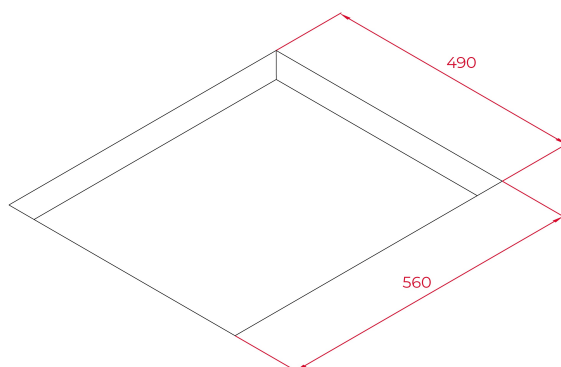

ЛАЙФСТАЙЛ

Total

ЦВЕТ

КОД

REF. 112510018
EAN. 8434778011791

ХАРАКТЕРИСТИКИ

Индукционная варочная панель DirectSense 60 см
Чёрная стеклокерамика Schott Ceran® без рамки
Сенсорная мультислайдерная панель управления PRO
Таймер на отключение до 99 мин. для каждой зоны
Функция повышенной мощности Power Plus
4 функции CHEF DirectSense: кипение, плавление (фондю),
поддержание тепла, тушение
Функция Stop&Go: пауза в готовке до 10 мин.
Блокировка панели управления: защищает от нечаянного
изменения настроек
Индикаторы остаточного тепла: включаются при температуре
зоны нагрева выше 60°C
4 зоны приготовления:
2 индукционные зоны Ø 215 мм
2 индукционные зоны Ø 150 мм
Простая система установки Fast-Click
Максимальная номинальная мощность: 9 200 Вт
Сделано в Турции

ГАБАРИТНЫЕ РАЗМЕРЫ

Высота изделия (мм): 53
Ширина изделия (мм): 600
Глубина изделия (мм): 510
Длина изделия (мм):
Вес нетто (кг): 10,7

ТЕХНИЧЕСКИЕ ХАРАКТЕРИСТИКИ

УСТАНОВОЧНЫЕ РАЗМЕРЫ

Ширина встраивания (мм): 560
Глубина встраивания (мм): 490
Высота встраивания (мм): 49

КОНКРЕТНЫЕ ОСОБЕННОСТИ

Количество уровней электрической мощности: 9
Поддержание готового блюда тёплым: Да
Функция повышенной мощности: Да

ЭЛЕКТРОСОЕДИНЕНИЕ

Частота (Гц): 50/60
Номинальное напряжение (В): 220-240
Длина соединительного кабеля (см): 110
Максимальная номинальная мощность (Вт) (электрическая варочная поверхность): 7200