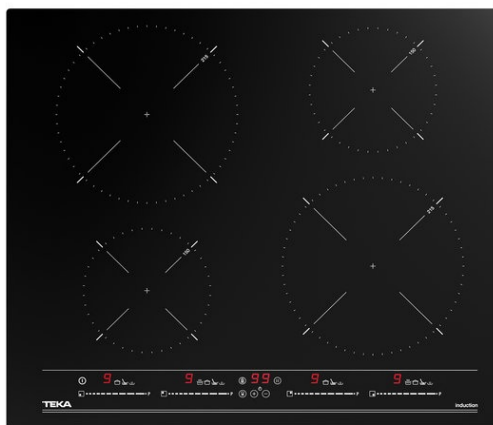

IBC 64320 MSP BLACK Индукционная варочная панель DirectSense 60 см

Autolock

Easy
installation

MultiSlider

Power

Power Plus

ОПИСАНИЕ

Индукционная варочная панель DirectSense 60 см

ЛАЙФСТАЙЛ

Total

ЦВЕТ

КОД

REF. 112510018
EAN. 8434778011791

ХАРАКТЕРИСТИКИ

Индукционная варочная панель DirectSense 60 см
Чёрная стеклокерамика Schott Ceran® без рамки
Сенсорная мультислайдерная панель управления PRO
Таймер на отключение до 99 мин. для каждой зоны
Функция повышенной мощности Power Plus
4 функции CHEF DirectSense: кипение, плавление (фондю),
поддержание тепла, тушение
Функция Stop&Go: пауза в готовке до 10 мин.
Блокировка панели управления: защищает от нечаянного
изменения настроек
Индикаторы остаточного тепла: включаются при температуре
зоны нагрева выше 60°C
4 зоны приготовления:
2 индукционные зоны Ø 215 мм
2 индукционные зоны Ø 150 мм
Простая система установки Fast-Click
Максимальная номинальная мощность: 9 200 Вт
Сделано в Турции

ГАБАРИТНЫЕ РАЗМЕРЫ

Высота изделия (мм): 53
Ширина изделия (мм): 600
Глубина изделия (мм): 510
Длина изделия (мм):
Вес нетто (кг): 10,7

ТЕХНИЧЕСКИЕ ХАРАКТЕРИСТИКИ

УСТАНОВОЧНЫЕ РАЗМЕРЫ

Ширина встраивания (мм): 560
Глубина встраивания (мм): 490
Высота встраивания (мм): 49

КОНКРЕТНЫЕ ОСОБЕННОСТИ

Количество уровней электрической мощности: 9
Поддержание готового блюда тёплым: Да
Функция повышенной мощности: Да

ЭЛЕКТРОСОЕДИНЕНИЕ

Частота (Гц): 50/60
Номинальное напряжение (В): 220-240
Длина соединительного кабеля (см): 110
Максимальная номинальная мощность (Вт) (электрическая варочная поверхность): 7200