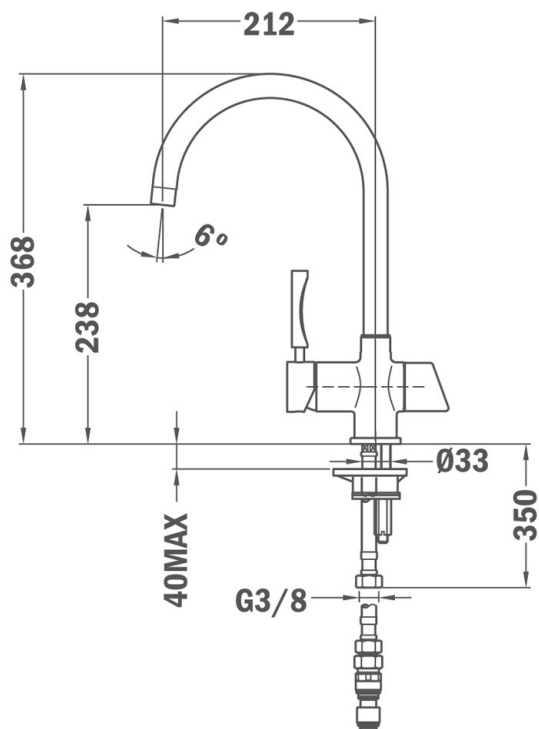

#### ХАРАКТЕРИСТИКИ

Смеситель с функцией фильтра  
Два независимых водных канала  
Левый регулятор для фильтрованной воды  
Правый регулятор для нефильтрованной воды  
Поворотный излив  
Противонакипной аэратор  
Гибкие подводящие трубки в стальной оплётке  
Система водосбережения  
Картридж 40 мм  
Радиус 212 мм  
Высота 368 мм  
При первой покупке требуется приобрести картридж с креплениями  
Смеситель изготовлен из латуни

## ГАБАРИТНЫЕ РАЗМЕРЫ

Высота изделия (мм): 368  
Ширина изделия (мм):  
Глубина изделия (мм):  
Длина изделия (мм):  
Вес нетто (кг): 2