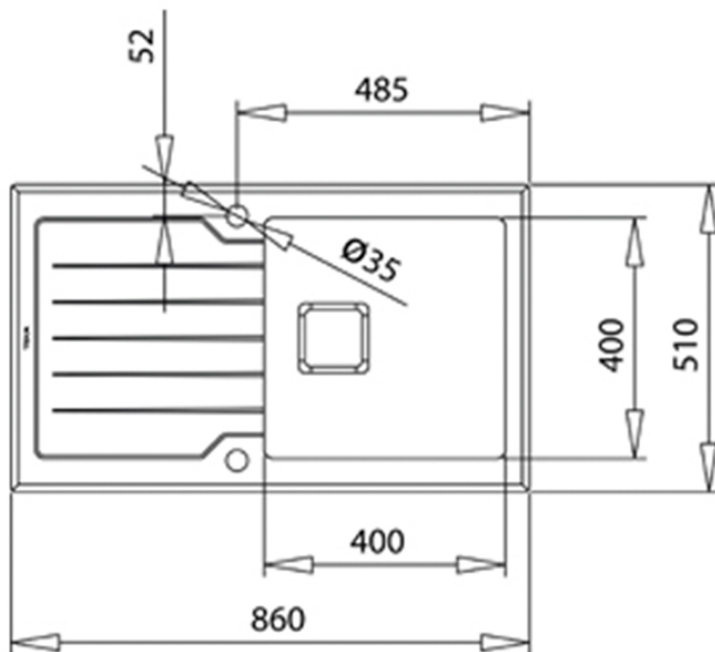

ЦВЕТ

КОД

REF. 115100011
EAN. 8434778004731

ХАРАКТЕРИСТИКИ

Мойка с 1-ой чашей

Нержавеющая сталь AISI 304 полированная, 1 мм / Чёрное закалённое стекло, 8 мм

Способ монтажа: врезной, оборачиваемый

Внешние размеры: 860 x 510 мм,

Размеры чаши: 400 x 400 x 200 мм

Монтаж: ширина базы - не менее 45 см

Pure Line: радиус скругления в 15 мм для облегчения чистки, снижение уровня шума на 50% благодаря технологии SilentSmart

Комплектация: клапан-автомат, квадратные сливы с квадратной декоративной накладкой, переливы с прямоугольной декоративной накладкой, сифон, крепежи, перелив, инструкция по инсталляции

Упаковка: индивидуальная коробка

Сделано в Испании

ГАБАРИТНЫЕ РАЗМЕРЫ

Высота изделия (мм):
Ширина изделия (мм): 510
Глубина изделия (мм): 200
Длина изделия (мм): 860
Вес нетто (кг): 3,48

ТЕХНИЧЕСКИЕ ХАРАКТЕРИСТИКИ

ГЛАВНАЯ ЧАША

Длина основной чаши (мм): 400
Ширина основной чаши (мм): 400
Глубина основной чаши (мм): 200

ДРУГИЕ ХАРАКТЕРИСТИКИ

Материал: Нержавеющая сталь + стекло
Тип установки: Вставной
Количество отверстий под смеситель: 2
Тип отверстия клапана: 3½" SQUARED