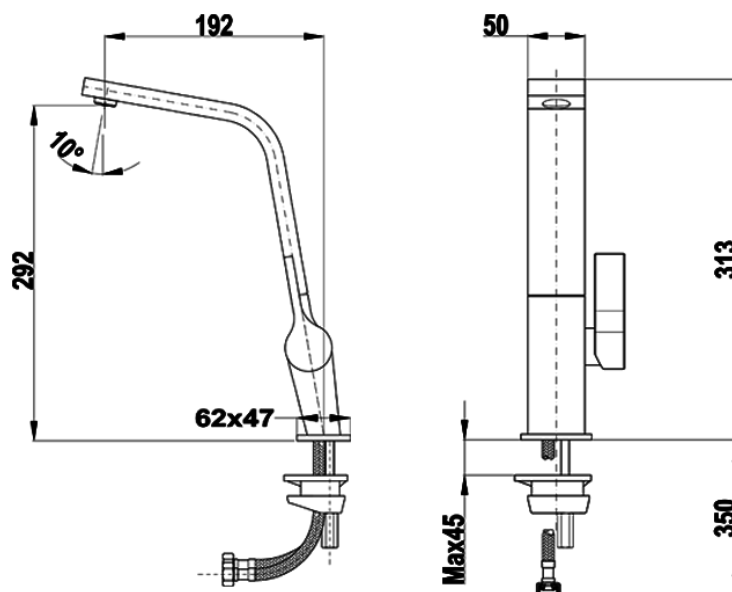

#### **ХАРАКТЕРИСТИКИ**

Дизайнерский смеситель Icon  
Люксовое долговечное PVD-покрытие  
Срок службы люксового PVD-покрытия  
в 10 превосходит срок службы обычного  
Поворотный излив  
Противонакипной аэратор, встроенный в носик  
Аэратор поворачивается на 10°  
Гибкие подводящие трубки  
в стальной оплётке  
Система водосбережения  
Картридж 25 мм  
Радиус 192 мм  
Высота 292 мм /313 мм  
Смеситель изготовлен из латуни

## ГАБАРИТНЫЕ РАЗМЕРЫ

Высота изделия (мм): 313

Ширина изделия (мм):

Глубина изделия (мм):

Длина изделия (мм):

Вес нетто (кг): 2,4