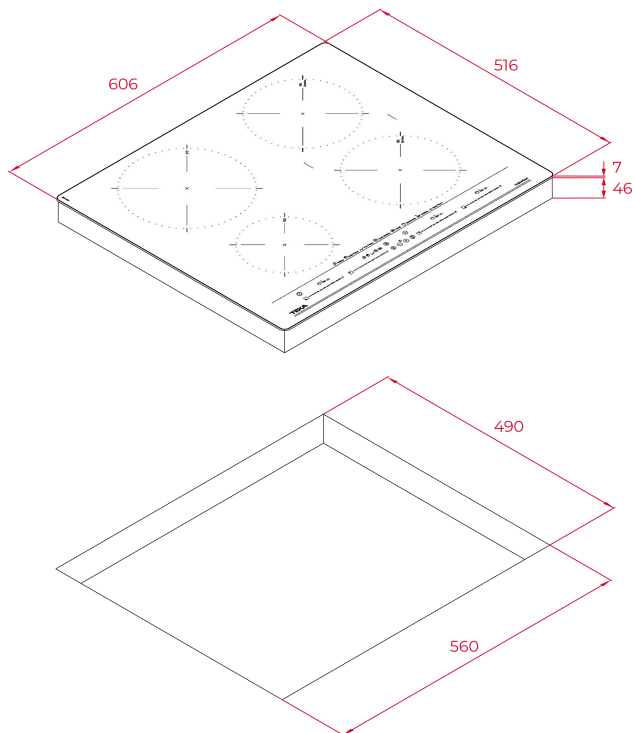

4 зоны приготовления:

1 индукционная зона Ø 215 мм

2 индукционные зоны Ø 185 мм

1 индукционная зона Ø 150 мм

Простая система установки Fast-Click

Максимальная номинальная мощность: 8 800 Вт

Сделано в Турции

## ГАБАРИТНЫЕ РАЗМЕРЫ

Высота изделия (мм): 53  
Ширина изделия (мм): 606  
Глубина изделия (мм): 516  
Длина изделия (мм):  
Вес нетто (кг): 10,7

### УСТАНОВОЧНЫЕ РАЗМЕРЫ

Ширина встраивания (мм): 560  
Глубина встраивания (мм): 490  
Высота встраивания (мм): 46