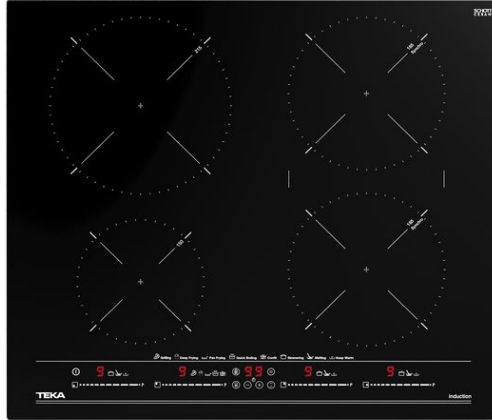

TEKA

**ITC 64630 MST BLACK** Индукционная варочная панель Synchro MasterSense 60 см

Autolock

Easy  
installation

MultiSlider

Power

Power Plus

**ОПИСАНИЕ**

Индукционная варочная панель Synchro MasterSense 60 см

**ЛАЙФСТАЙЛ**

Maestro

**ЦВЕТ**

**КОД**

REF. 112500023  
EAN. 8434778011739

**ХАРАКТЕРИСТИКИ**

Индукционная варочная панель Synchro MasterSense 60 см  
Чёрная стеклокерамика Schott Ceran® с тонкой рамкой из алюминия

4 зоны приготовления:

1 индукционная зона Ø 215 мм

2 индукционные зоны Ø 185 мм

1 индукционная зона Ø 150 мм

Простая система установки Fast-Click

Максимальная номинальная мощность: 8 800 Вт

Сделано в Турции