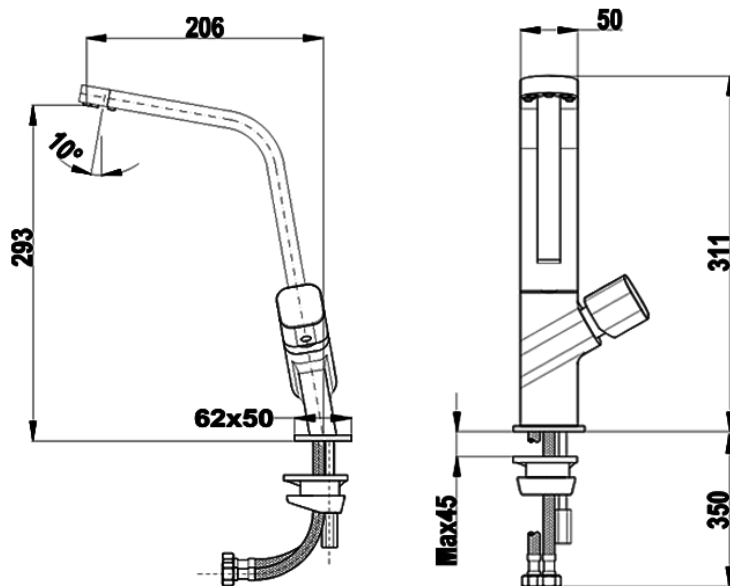

**ЛАЙФСТАЙЛ**

Maestro

**ЦВЕТ**

**КОД**

REF. 116030031  
EAN. 8434778009231

**ХАРАКТЕРИСТИКИ**

Дизайнерский смеситель Orega  
Люксовое долговечное PVD-покрытие  
Срок службы люксового PVD-покрытия  
в 10 превосходит срок службы обычного  
Покрытие против отпечатков пальцев  
Поворотный излив  
Революционная концепция открытого носика  
с высокоточной регулировкой напора  
5 противокальциевых аэраторов, встроенных в носик  
Аэраторы поворачиваются на 10°  
Гибкие подводящие трубки в стальной оплётке  
Система водосбережения  
Картридж 25 мм  
Радиус 206 мм  
Высота 293 мм /311 мм  
Смеситель изготовлен из латуни

## ГАБАРИТНЫЕ РАЗМЕРЫ

Высота изделия (мм): 311

Ширина изделия (мм):

Глубина изделия (мм):

Длина изделия (мм):

Вес нетто (кг): 2,67