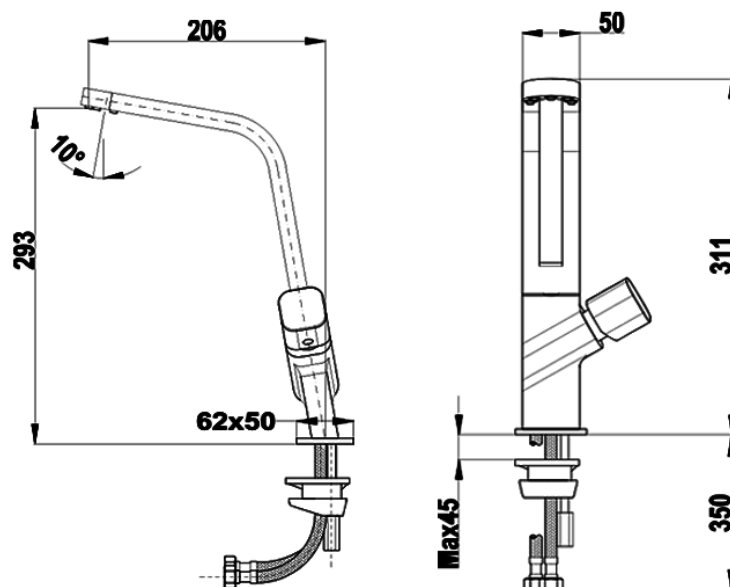

### ХАРАКТЕРИСТИКИ

Дизайнерский смеситель Омега  
Покрытие против отпечатков пальцев  
Поворотный излив  
Революционная концепция открытого носика  
с высокоточной регулировкой напора  
5 противокальциевых аэраторов, встроенных в носик  
Аэраторы поворачиваются на 10°  
Гибкие подводящие трубки  
в стальной оплётке  
Система водосбережения  
Картридж 25 мм  
Радиус 206 мм  
Высота 293 мм /311 мм  
Смеситель изготовлен из латуни

## ГАБАРИТНЫЕ РАЗМЕРЫ

Высота изделия (мм): 311

Ширина изделия (мм):

Глубина изделия (мм):

Длина изделия (мм):

Вес нетто (кг): 2,67