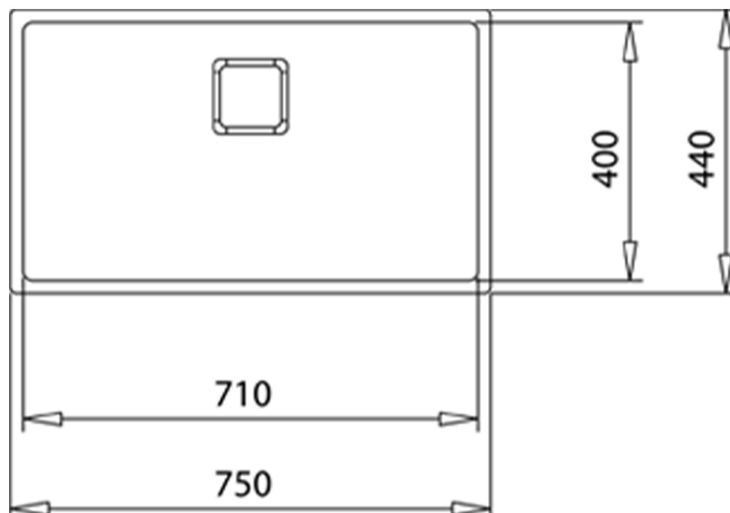

ЛАЙФСТАЙЛ

Maestro

ЦВЕТ

КОД

REF. 115000054
EAN. 8434778018684

ХАРАКТЕРИСТИКИ

Мойка с 1-ой чашей
Нержавеющая сталь AISI 304 мягкая текстура, 1 мм
Обработка: Мягкая текстура / Водотталкивающий эффект
Матовая поверхность без отпечатков пальцев
Покрытие с водоотталкивающим эффектом
Способ монтажа: подстольный / заподлицо / сверху (плоский кант)
Обработка PureClean даёт чистую и сухую поверхность, предотвращая накопление бактерий
Достижимый угол контакта с водой (WCA) составляет 105°
Внешние размеры: 750 x 440 мм
Размеры чаши: 710 x 400 x 200 мм
Монтаж: ширина базы – не менее 80 см
Pure Line: радиус скругления в 15 мм для облегчения чистки, снижение уровня шума на 50% благодаря технологии SilentSmart
Комплектация: квадратный слив с квадратной декоративной накладкой, перелив с прямоугольной декоративной накладкой, сифон, крепежи, перелив, инструкция по установке
Упаковка: индивидуальная коробка
Сделано в Испании
Дополнительные аксессуары:
диспоузер TR 34.1 (код 40197111)
переходник для измельчителя для квадратного слива для моек толщиной до 10 мм (коды 99119778, EC050981)

ГАБАРИТНЫЕ РАЗМЕРЫ

Высота изделия (мм):
Ширина изделия (мм): 440
Глубина изделия (мм):
Длина изделия (мм): 750
Вес нетто (кг): 5,26

ТЕХНИЧЕСКИЕ ХАРАКТЕРИСТИКИ

ГЛАВНАЯ ЧАША

Длина основной чаши (мм): 710
Ширина основной чаши (мм): 400
Глубина основной чаши (мм): 200

ДРУГИЕ ХАРАКТЕРИСТИКИ

Материал: Нержавеющая сталь
Тип установки: Верхний, Вровень со столешницей, Под столешницу
Тип отверстия клапана: 3½" SQUARED

ДРУГОЕ

Базовый блок (см): 80

ЧЕРТЁЖ МОЙКИ

Количество чаш: 1