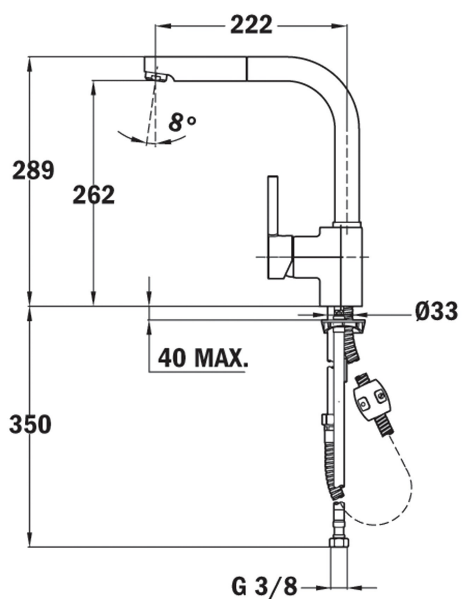

Aerátor
proti
vodnému
kameňu

Výsuvná
sprcha

Odolnosť

Otočné
ramienko

REFERENCE

REF: 23938120W

EAN: 8421152134252

VLASTNOSTI

Vysoké otočné ramienko s výsuvnou sprchou
Perlátor s úpravou proti usadzovaniu vodného kameňa
Flexi kovové spojovacie hadice so závitom 3/8"
Na inštaláciu do otvoru s priemerom 35 mm

ROZMERY

Výška produktu (mm): 289

Šírka produktu (mm):

Hĺbka produktu (mm):

Dĺžka produktu (mm):

Čistá hmotnosť (kg): 2,7

FARBA

	23938120W	Biela
	239381200	Metalická čierna
	239381200	Nero
	239381200	Chróm