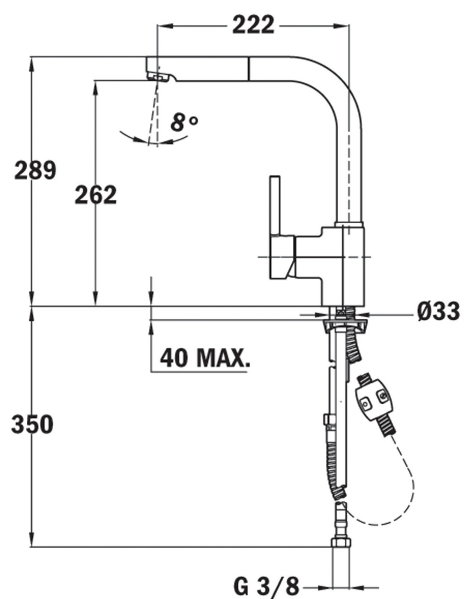

**REFERENCE**

REF: 23938120CN

EAN: 8421152134184

VLASTNOSTI

Vysoké otočné ramienko s výsuvnou sprchou
 Perlátor s úpravou proti usadzovaniu vodného kameňa
 Flexi kovové spojovacie hadice so závitom 3/8"
 Na inštaláciu do otvoru s priemerom 35 mm

ROZMERY

Výška produktu (mm): 289

Šírka produktu (mm):

Hĺbka produktu (mm):

Dĺžka produktu (mm):

Čistá hmotnosť (kg): 2,7

Aerátor
 proti
 vodnému
 kameňu

Výsuvná
 sprcha

Odolnosť

Otočné
 ramienko

**FARBA**

23938120CN Nero

239381200 Metalická čierna

239381200 Biela

239381200 Chróm