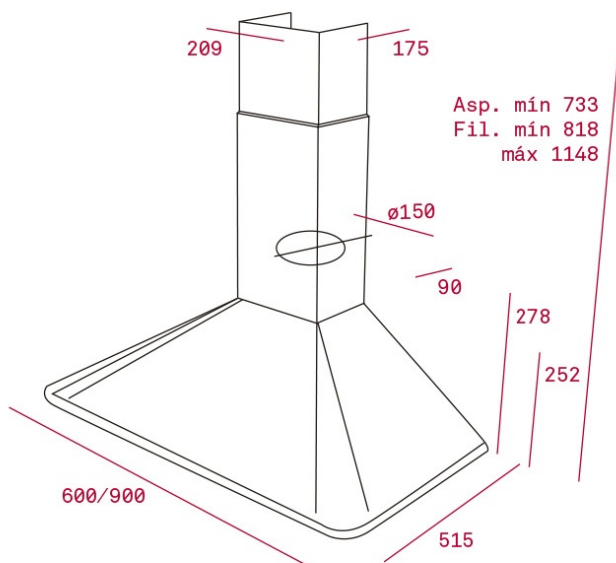

**TEKA****DOS 90.1 ATBS**

Rustikálny komínový odsávač pár 90 cm z edície Country Style

LED

**REFERENCE**

REF: 40489333

EAN: 8421152127971

**VLASTNOSTI**

Rustikálny komínový odsávač pár 90 cm  
1 dvojturbínový motor s výkonom 650 m<sup>3</sup>/h  
Elektronické ovládanie  
2x LED žiarovka  
3-stupňová regulácia výkonu  
Dekoratívne obloženie zo starej mosadze  
Hliníkové tukové filtre  
Možnosť recirkulácie cez uhlíkové filtre  
Hladina hluku min. 51 dB/66  
Energetická trieda B  
Výfuk s Ø 150 mm

**ROZMERY****Výška produktu (mm):** 733-1148**Šírka produktu (mm):** 600/900**Hĺbka produktu (mm):** 500**Dĺžka produktu (mm):****Čistá hmotnosť (kg):** 13,2**TECH SPECS**

Trieda energetickej účinnosti : B  
Hlučnosť (LwA) pri minimálnej rýchlosti (dB) : 51  
Maximálna hladina hluku (LwA) (dB) : 66  
Miera rýchlosti zosilnenia hluku (LwA) (dB) : N/A  
Ø výstup (mm) : 150