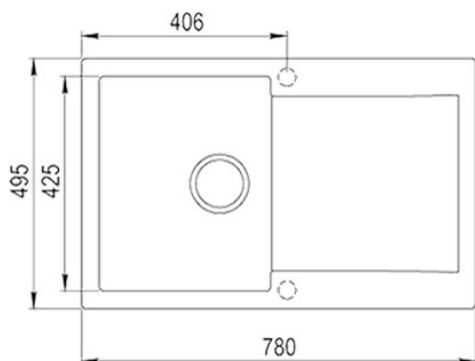

REFERENCE

REF: 40148002   EAN: 8421152136713

VLASTNOSTI

Odtoková súprava s prepacom, excentrom a 3 1/2" sitkom
2 vyvrtané otvory
Vanička 345x425/190 mm
Rozmer 780x495 mm
Horná montáž, obojstranná
(výrez 760x475 mm)
Montáž do skrinky s minimálnou šírkou 45 cm

ROZMERY

Výška produktu (mm):

Šírka produktu (mm): 495

Hĺbka produktu (mm): 190

Dĺžka produktu (mm): 780

Čistá hmotnosť (kg): 16,80

Intenzita
farby

Jednoduché
čistenie

Bezpečné
pre
potraviny

Vysoká
odolnosť

FARBA

40148002   Topaz

40148000   Metalická šedá