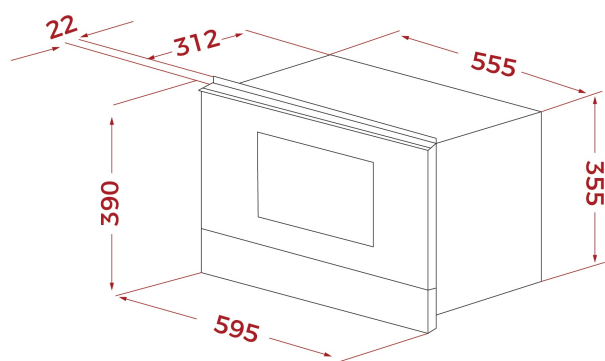

Keramické
dno

Rozmrazovanie
podľa času

Rozmrazovanie
podľa
váhy

Direct
Access
menu

Elektronické
otváranie
dvierok

22 l

REFERENCE

REF: 112030001

ROZMERY

Výška produktu (mm): 390

Šírka produktu (mm): 595

Hĺbka produktu (mm): 334

Dĺžka produktu (mm):

Čistá hmotnosť (kg): 23,2

TECH SPECS

MWO výkon (W) : 850