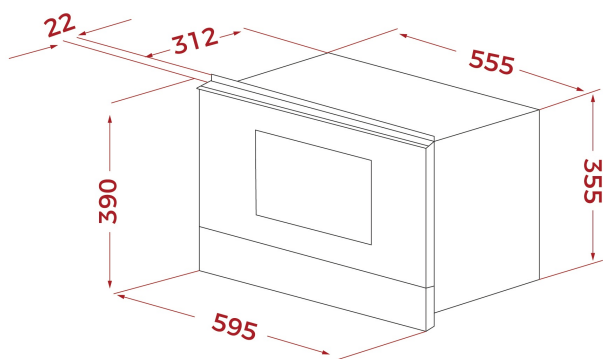

Keramické
dno

Rozmrazovanie
podľa času

Rozmrazovanie
podľa
váhy

Direct
Access
menu

Elektronické
otváranie
dvierok

22 l

REFERENCE

REF: 112030001

ROZMERY

Výška produktu (mm): 390

Šírka produktu (mm): 595

Hĺbka produktu (mm): 334

Dĺžka produktu (mm):

Čistá hmotnosť (kg): 23,2

TECH SPECS

MWO výkon (W) : 850