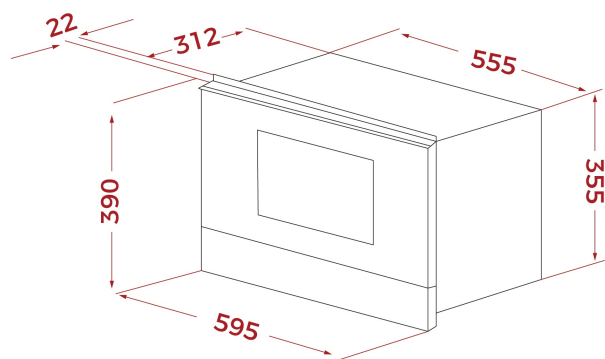

Keramické
dno

Rozmrazovanie
podľa času

Rozmrazovanie
podľa
váhy

Direct
Access
menu

Elektronické
otváranie
dvierok

22 l

REFERENCE

REF: 112030001

ROZMERY

Výška produktu (mm): 390

Šírka produktu (mm): 595

Hĺbka produktu (mm): 334

Dĺžka produktu (mm):

Čistá hmotnosť (kg): 23,2

TECH SPECS

MWO výkon (W) : 850