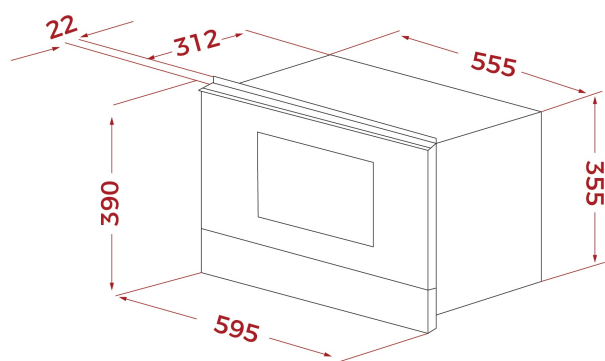

Keramicke  
dnoRozmrazovanie  
podľa časuRozmrazovanie  
podľa váhyDirect  
Access  
menuElektronické  
otváranie  
dvierok

22 l

## ROZMERY

Výška produktu (mm): 390

Šírka produktu (mm): 595

Hĺbka produktu (mm): 334

Dĺžka produktu (mm):

Čistá hmotnosť (kg): 23,2