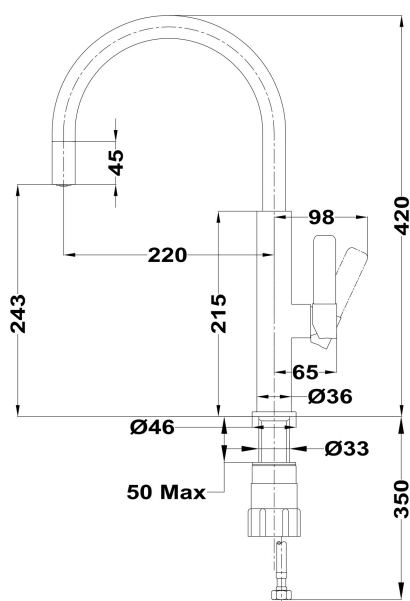

FOT 995 CW

Kuchynská batéria s vysokým ramienkom

Úspora
vodyAerátor
proti
vodnému
kameňuOtočné
ramienkoJednoduchá
inštalácia**REFERENCE**

REF: 116030024

EAN: 8434778002119

VLASTNOSTI

Edícia Urban Colors

Vysoké otočné ramienko

Perleťový filter proti usadzovaniu vodného kameňa

Systém jednoduchého rýchleho upevnenia

Flexi kovové spojovacie hadice s 3/8" závitom

Biely mramor

ROZMERY

Výška produktu (mm): 420

Šírka produktu (mm):

Hĺbka produktu (mm):

Dĺžka produktu (mm):

Čistá hmotnosť (kg): 0,95

FARBA

	116030024	Chróm a biela
	116030047	Chróm
	116030047	Stone Grey
	116030047	Chróm a titán
	116030047	Chróm a mosadz
	116030047	Chróm a čierna
	116030047	London Brick Brown
	116030047	Steam Grey