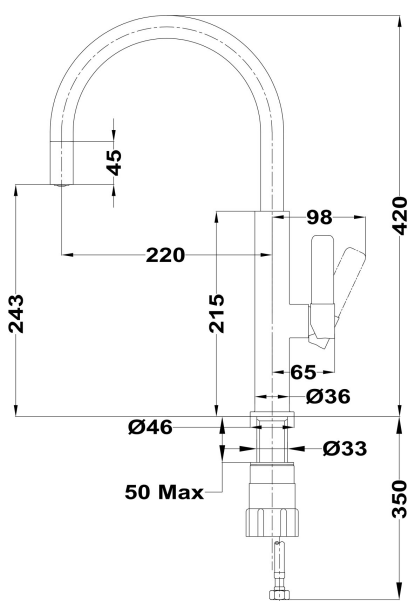

FOT 995 CB

Kuchynská batéria s vysokým ramienkom

Úspora
vodyAerátor
proti
vodnému
kameňuOtočné
ramienkoJednoduchá
inštalácia**REFERENCE**

REF: 116030023

EAN: 8434778002102

VLASTNOSTI

Edícia Urban Colors

Vysoké otočné ramienko

Perleťový filter proti usadzovaniu vodného kameňa

Systém jednoduchého rýchleho upevnenia

Flexi kovové spojovacie hadice s 3/8" závitom

Nočná rieka čierna

ROZMERY

Výška produktu (mm): 420

Šírka produktu (mm):

Hĺbka produktu (mm):

Dĺžka produktu (mm):

Čistá hmotnosť (kg): 0,95

FARBA

	116030023	Chróm a čierna
	116030047	Chróm
	116030047	Stone Grey
	116030047	Chróm a titán
	116030047	Chróm a mosadz
	116030047	Chróm a biela
	116030047	London Brick Brown
	116030047	Steam Grey