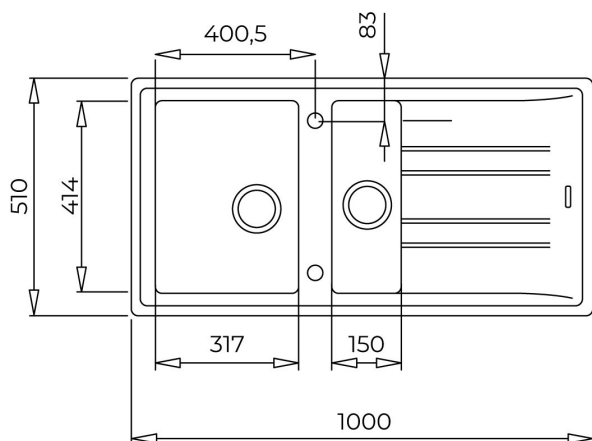

REFERENCE

REF: 115360006

EAN: 8434778005035

VLASTNOSTI

Odtoková súprava s prepacom a 3 ½" sitkom
2 predvŕtané otvory
Vaničky 371x414/200 a 150x414/140 mm
Rozmery 1000x510 mm
Obojstranná, horná montáž
(výrez 980x485 mm)
Montáž do skrinky s minimálnou šírkou 60 (80) cm

ROZMERY

Výška produktu (mm):

Šírka produktu (mm): 510

Hĺbka produktu (mm): 200

Dĺžka produktu (mm): 1000

Čistá hmotnosť (kg): 15

200 mm

Intenzita farby

Jednoduché čistenie

Bezpečné pre potraviny

Vysoká odolnosť

FARBA

115360006

Tmavosivá

115360001

Topaz

115360001

Nero