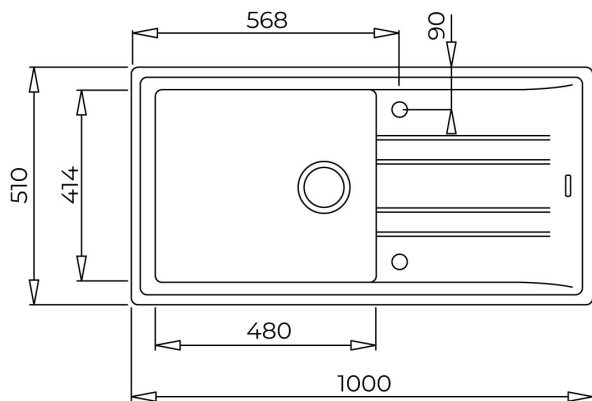

REFERENCE

REF: 115330005

EAN: 8434778005363

VLASTNOSTI

Odtoková súprava s prepacom a 3 ½" sitkom
2 predvrtané otvory

Vaňa 480x414/200 mm

Rozmer 1000x510 mm

Obojstranná, horná montáž

(výrez 980x485 mm)

Montáž do skrinky s minimálnou šírkou 60 cm

ROZMERY

Výška produktu (mm):

Šírka produktu (mm): 510

Hĺbka produktu (mm): 200

Dĺžka produktu (mm): 1000

Čistá hmotnosť (kg): 13,5

200 mm

Intenzita farby

Jednoduché čistenie

Bezpečné pre potraviny

Vysoká odolnosť

FARBA

115330005 Biela

115330006 Nero

115330006 Tmavosivá