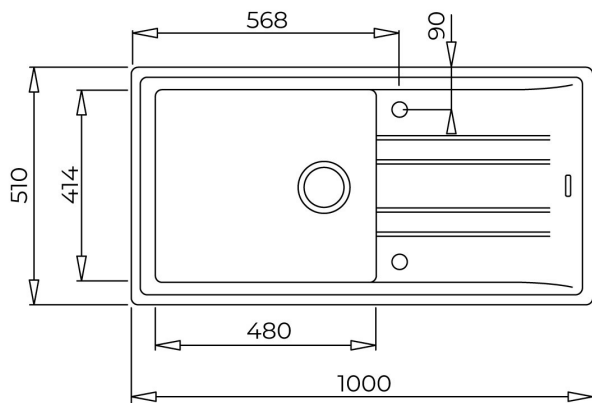

REFERENCE

REF: 115330006

EAN: 8434778005875

VLASTNOSTI

Odtoková súprava s prepacom a 3 ½" sitkom
 2 predvrtané otvory

Vaňa 480x414/200 mm

Rozmer 1000x510 mm

Obojstranná, horná montáž

(výrez 980x485 mm)

Montáž do skrinky s minimálnou šírkou 60 cm

ROZMERY

Výška produktu (mm):

Šírka produktu (mm): 510

Hĺbka produktu (mm): 200

Dĺžka produktu (mm): 1000

Čistá hmotnosť (kg): 13,5

200 mm

Intenzita
farbyJednoduché
čistenieBezpečné
pre
potravinyVysoká
odolnosť

FARBA

	115330006	Tmavosivá
	115330005	Nero
	115330005	Biela