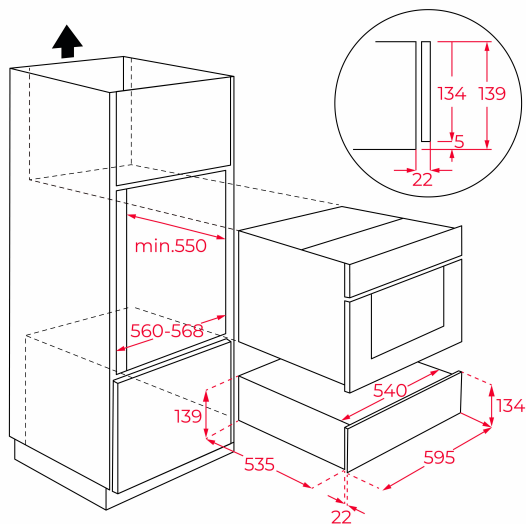

FARBA

	111890002	Čierne sklo
	111890004	Matná čierna
	111890004	Biele sklo
	111890004	Antracit + strieborná
	111890004	London Brick Brown Glass
	111890004	Steam Grey Glass
	111890004	Stone Grey Glass