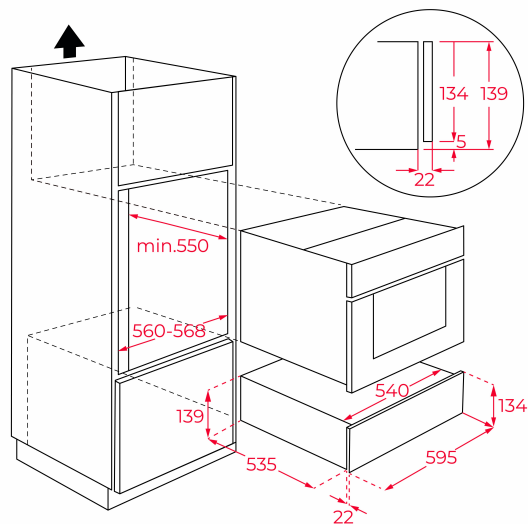

FARBA

	111890004	Stone Grey Glass
	111890005	Matná čierna
	111890005	Biele sklo
	111890005	Čierne sklo
	111890005	Antracit + strieborná
	111890005	London Brick Brown Glass
	111890005	Steam Grey Glass