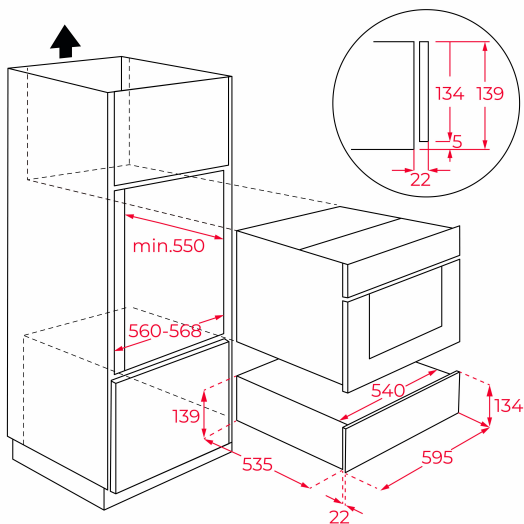

FARBA

	111890006	London Brick Brown Glass
	111890004	Matná čierna
	111890004	Biele sklo
	111890004	Čierne sklo
	111890004	Antracit + strieborná
	111890004	Steam Grey Glass
	111890004	Stone Grey Glass