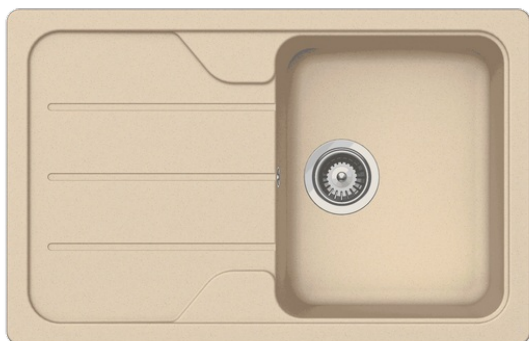

TEKA**SIMPLA 45 S-TG 1B 1D TB**
Granitový drez SIMPLA**REFERENCE**

REF: 40144524

EAN: 8421152149829

VLASTNOSTI

Odtoková súprava s prepacom a 3 ½" sitkom
Bez sifónu (sifón je možné objednať samostatne, kód: 61001097)
2 predvŕtané otvory
Vaňa 340x420/190 mm
Rozmer 780x500 mm
Montáž zhora, obojstranná
(výrez 760x480 mm)
Inštalácia do skrinky s minimálnou šírkou 45 cm

Intenzita
farbyJednoduché
čistenieBezpečné
pre
potravinyVysoká
odolnosť**ROZMERY****Výška produktu (mm):****Šírka produktu (mm):** 500**Hĺbka produktu (mm):** 190**Dĺžka produktu (mm):** 780**Čistá hmotnosť (kg):** 10,00**FARBA**