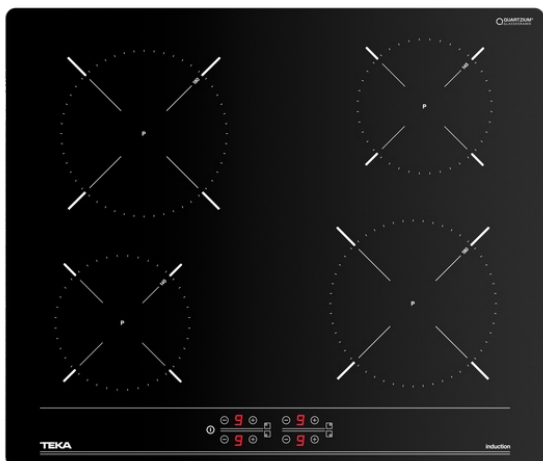

TEKA**IBC 64000 TTC**
Indukčná varná doska 60 cmAutomatické
zamykanie

Napájanie

Jednoduchá
inštalácia**REFERENCE**

REF: 112520007

EAN: 8434778003826

VLASTNOSTI

Indukčná doska
4 varné zóny
2 zóny Ø 180 mm
2 zóny Ø 145 mm
1 posuvník
Bezpečnostný systém automatického blokovania
Detská poistka
indikátor zvyškového tepla
Riadenie napájania
Jednoduchá inštalácia súprava
Maximálny výkon 7200 W

ROZMERY

Výška produktu (mm): 50
Šírka produktu (mm): 600
Hĺbka produktu (mm): 510
Dĺžka produktu (mm):
Čistá hmotnosť (kg): 9,59

TECH SPECS

Výkon (V) : 220-240
Frekvencia (Hz) : 50/60
Maximálny menovitý výkon (W) : -

FARBA

112520007

Čierne sklo

ENERGETICKÁ ÚČINNOSŤ

Power consumption in standby mode (W): -
Time to reach standby mode (min): 1