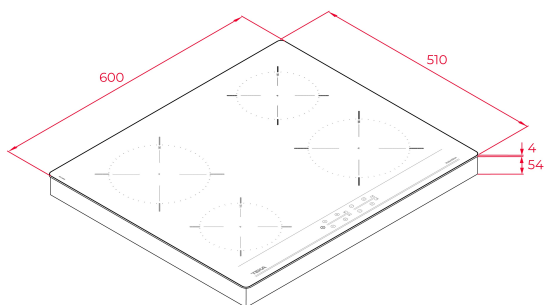

TEKA**IBC 64000 TTC**
Indukčná varná doska 60 cmAutomatické
zamykanie

Napájanie

Jednoduchá
inštalácia**REFERENCE**

REF: 112520007

EAN: 8434778003826

VLASTNOSTI

Indukčná doska
4 varné zóny
2 zóny Ø 180 mm
2 zóny Ø 145 mm
1 posuvník
Bezpečnostný systém automatického blokovania
Detská poistka
indikátor zvyškového tepla
Riadenie napájania
Jednoduchá inštalácia súprava
Maximálny výkon 7200 W

ROZMERY

Výška produktu (mm): 50
Šírka produktu (mm): 600
Hĺbka produktu (mm): 510
Dĺžka produktu (mm):
Čistá hmotnosť (kg): 9,59

TECH SPECS

Výkon (V) : 220-240
Frekvencia (Hz) : 50/60
Maximálny menovitý výkon (W) : -

FARBA

112520007

Čierne sklo

ENERGETICKÁ ÚČINNOSŤ

Power consumption in standby mode (W): -
Time to reach standby mode (min): 1