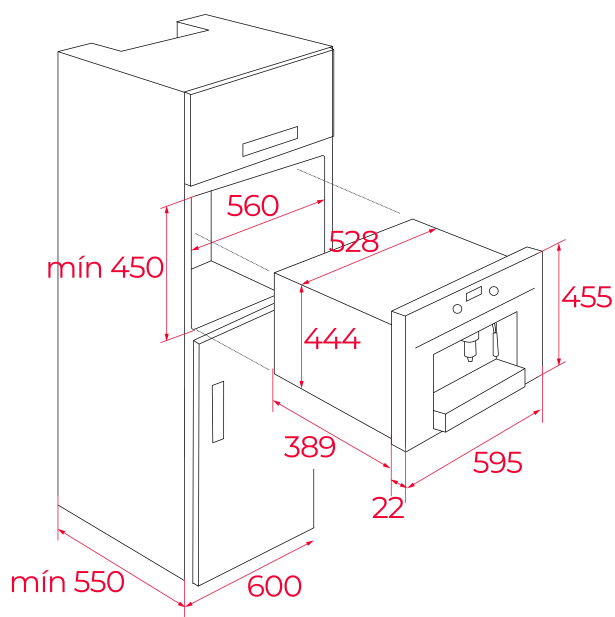

TEKA**CLC 855 GM BK**

Automatický vstavaný kávovar 45 cm z edície Urban Colors

Kávové
zrná

Mletá káva

**REFERENCE**

REF: 111630004

EAN: 8434778010541

VLASTNOSTI

Edícia Urban Colors

Automatický vstavaný kávovar 45 cm

Funkcia čistenia

Regulácia intenzity, teploty a množstva kávy

Elektronické ovládanie s digitálnym displejom

Teleskopické nadstavce na jednoduchú manipuláciu

Zásobník na kávové zrná (200 g/14 šálok)

Integrovaný kovový mlynček na kávu

13 polôh nastavenia hrubosti mletia kávových zŕn

Nádžka na vodu s objemom 1,8 l

ROZMERY

Výška produktu (mm): 455

Šírka produktu (mm): 595

Hĺbka produktu (mm): 412

Dĺžka produktu (mm):

Čistá hmotnosť (kg): 23

TECH SPECS

Výkon (V) : 220-240

Frekvencia (Hz) : 50/60

Maximálny menovitý výkon (W) : 1350

FARBA