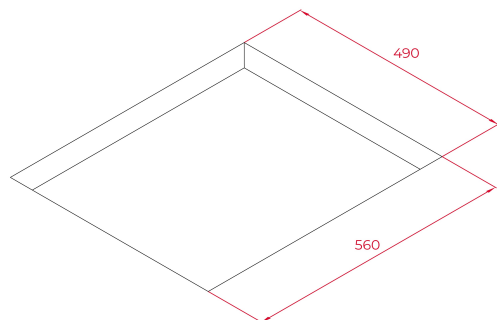

Automatické zamykanie

Funkcia Power Plus

Jednoduchá inštalácia