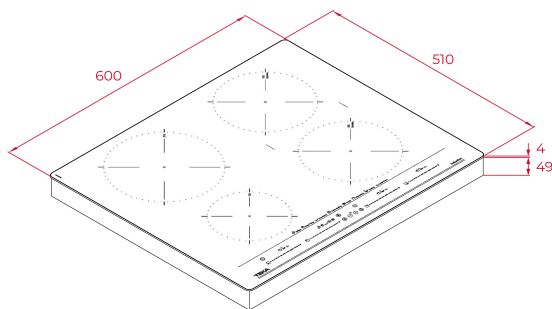

Automatické zamykanie

Funkcia Power Plus

Jednoduchá inštalácia