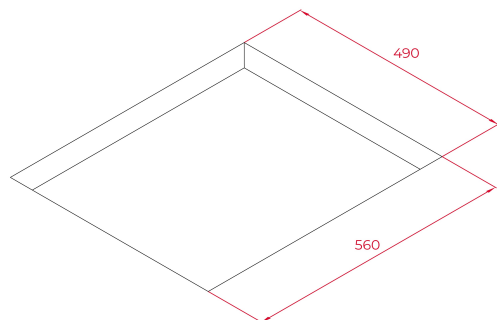

Automatické
zamykanie

Funkcia
Power Plus

Jednoduchá
inštalácia