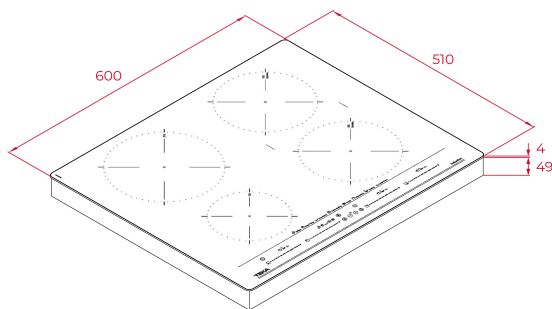

Automatické
zamykanie

Funkcia
Power Plus

Jednoduchá
inštalácia