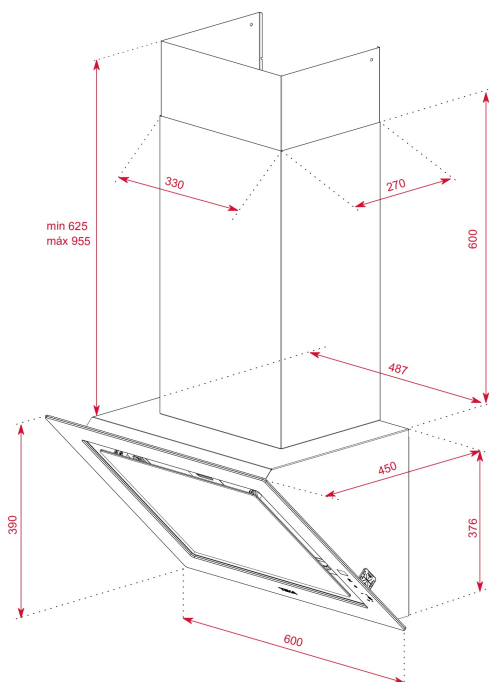

DLV 68660 TOS WH

Komínový odsávač pár 60 cm z edície Urban Colors

LED

Obvodové
odsávanie

Časovač

Funkcia
Fresh AIR**REFERENCE**

REF: 112930025

EAN: 8434778011890

VLASTNOSTI

Edícia Urban Colors
 Komínový odsávač pár 60 cm
 Obvodový odťahový systém
 Dotykové ovládanie
 Funkcia FreshAir
 Celosklenený dizajn
 3 rýchlosti + 1 intenzívna
 Časovač zastavenia
 LED osvetlenie 1x 7,5 W
 Indikátor nasýtenia filtra
 Motor EcoPower
 Odsávací výkon: min. 232, max. 410, intenzita 725 m³/h
 Hlučnosť: min. 49, max. 65, intenzita 71 dB
 Energetická trieda A+
 Recirkulačná súprava s krytom komína/bez neho
 Voliteľný regeneračný filter
 Možnosť inštalácie bez krytu komína

ROZMERY

Výška produktu (mm): 1001-1331

Šírka produktu (mm): 600

Hĺbka produktu (mm): 450

Dĺžka produktu (mm):

Čistá hmotnosť (kg): 12,8

TECH SPECS

Trieda energetickej účinnosti : A+
 Hlučnosť (LwA) pri minimálnej rýchlosti (dB) : 49
 Maximálna hladina hluku (LwA) (dB) : 65
 Miera rýchlosti zosilnenia hluku (LwA) (dB) : 71
 Ø výstup (mm) : 150