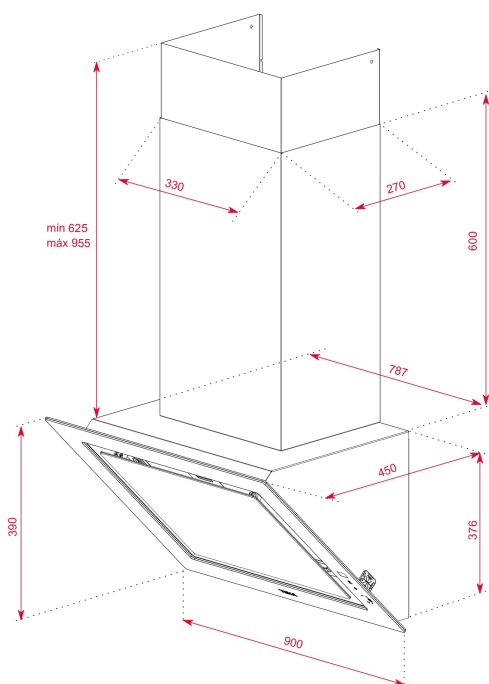

LED

Obvodové
odsávanie

Časovač

Funkcia
Fresh AIR

REFERENCE

REF: 112930029

EAN: 8434778011937

VLASTNOSTI

LED osvetlenie 1x 7,5 W

Indikátor nasýtenia filtra

Motor EcoPower

Odsávací výkon: min. 290, max. 558, max. 696 m³/h

Hlučnosť: min. 51, max. 67, intenzita 70 dB

Energetická trieda A+

Recirkulačná súprava s krytom komína/bez neho

Voliteľný regeneračný filter

Možnosť inštalácie bez krytu komína

ROZMERY

Výška produktu (mm): 1001-1331**Šírka produktu (mm):** 900**Hĺbka produktu (mm):** 450**Dĺžka produktu (mm):****Čistá hmotnosť (kg):** 20,27