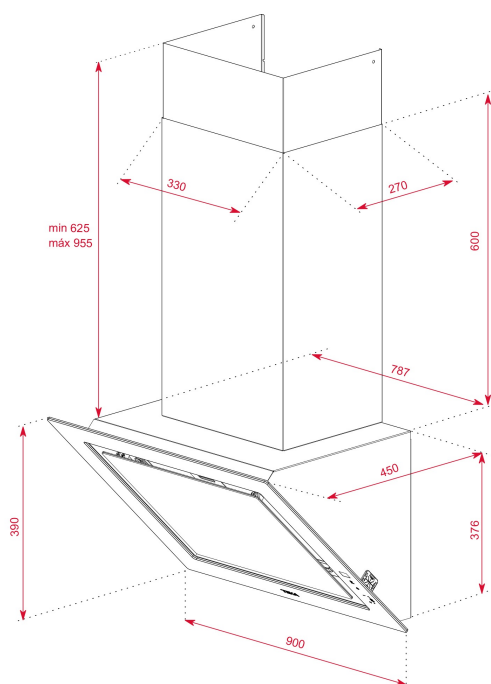

LED

Obvodové
odsávanie

Časovač

Funkcia
Fresh AIR