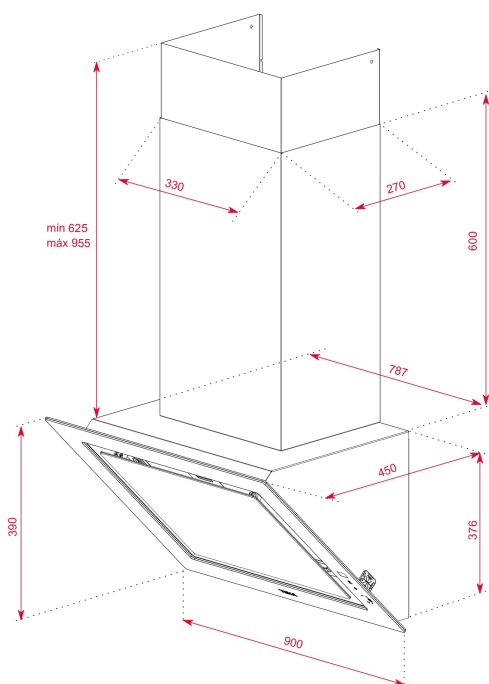

LED

Obvodové
odsávanie

Časovač

Funkcia
Fresh AIR

REFERENCE

REF: 112930033

EAN: 8434778011975

VLASTNOSTI

Edícia Urban Colors
 Komínový odsávač pár 90 cm
 Obvodový odťahový systém
 Dotykové ovládanie
 Funkcia FreshAir
 Celosklený dizajn
 3 rýchlosti + 1 intenzívna
 Časovač zastavenia
 LED osvetlenie 1x 7,5 W
 Indikátor nasýtenia filtra
 Motor EcoPower
 Odsávací výkon: min. 290, max. 558, max. 696 m³/h
 Hlučnosť: min. 51, max. 67, intenzita 70 dB
 Energetická trieda A+
 Recirkulačná súprava s krytom komína/bez neho
 Voliteľný regeneračný filter
 Možnosť inštalácie bez krytu komína

ROZMERY

Výška produktu (mm): 1001-1331

Šírka produktu (mm): 900

Hĺbka produktu (mm): 450

Dĺžka produktu (mm):

Čistá hmotnosť (kg): 20,27

TECH SPECS

Trieda energetickej účinnosti : A+
 Hlučnosť (LwA) pri minimálnej rýchlosti (dB) : 51
 Maximálna hladina hluku (LwA) (dB) : 67
 Miera rýchlosti zosilnenia hluku (LwA) (dB) : 70
 Ø výstup (mm) : 150