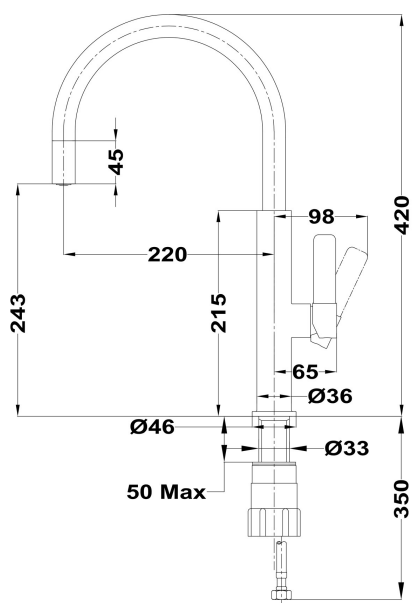

FOT 995 CT

Kuchynská batéria s vysokým ramienkom - metalická edícia

Prevedenie s ochranou proti odtlačkom prstov

Úspora vody

Aerátor proti vodnému kameňu

Otočné ramienko

Jednoduchá inštalácia

PVD

**REFERENCE**

REF: 116030035

EAN: 8434778009262

VLASTNOSTI

Kuchynská batéria s vysokým otočným ramienkom
 Perlátor proti usadzovaniu vodného kameňa
 Easy-Quick upevňovací systém
 Flexi kovové pripojovacie hadice so závitom 3/8

ROZMERY

Výška produktu (mm): 420

Šírka produktu (mm):

Hĺbka produktu (mm):

Dĺžka produktu (mm):

Čistá hmotnosť (kg): 0,95

FARBA

	116030035	Chróm a titán
	116030047	Chróm a čierna
	116030047	Chróm a biela
	116030047	Chróm
	116030047	Stone Grey
	116030047	Chróm a mosadz
	116030047	London Brick Brown
	116030047	Steam Grey