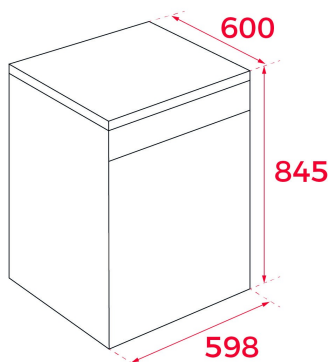

TECH SPECS

Trieda energetickej účinnosti : C(A+++)

Spotreba energie (kw/deň) : -

Spotreba vody (litre/rok) : 2744

Hladina hluku (dBA) : 42

Výkon (V) : 220

Frekvencia (Hz) : 50

FARBA

114260011

Biela

114260012

Nerezová oceľ