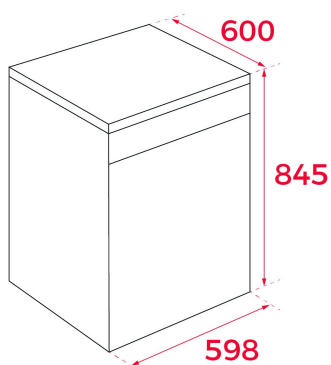

TECH SPECS

Trieda energetickej účinnosti : C

Spotreba energie (kw/deň) : -

Spotreba vody (litre/rok) : 2744

Hladina hluku (dBA) : 42

Výkon (V) : 220

Frekvencia (Hz) : 50

FARBA

114260012

Nerezová oceľ

114260011

Biela