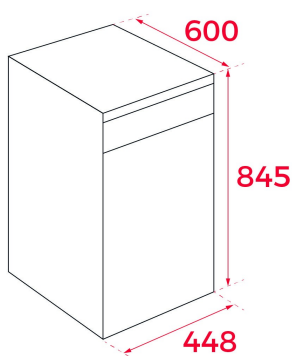

TECH SPECS

Trieda energetickej účinnosti : A+++

Spotreba energie (kw/deň) : -

Spotreba vody (litre/rok) : 2240

Hladina hluku (dBA) : 44

Výkon (V) : 220

Frekvencia (Hz) : 50

FARBA

114300002

Biela

114300003

Nerezová oceľ