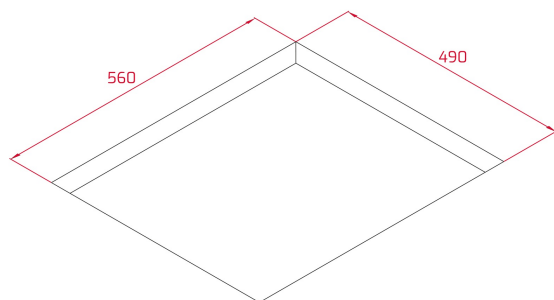

**TEKA****IZF 68700 MST BK**  
Indukčná varná doska 60 cm

MultiSlider

Automatické  
zamykanie

Napájanie

Funkcia  
Power PlusJednoduchá  
inštalácia**REFERENCE**

REF: 112500037

EAN: 8434778016208

**VLASTNOSTI**

Rada MasterSense

Indukčná varná doska 60 cm

Dotykové ovládanie Multislider

Keramické sklo, skosená predná hrana

7 indukčných varných zón:

4x 263 x 195 mm

2 x flex 263 x 390 mm

1 x fullflex 525 x 390 mm

Výška produktu (mm): 57

Šírka produktu (mm): 600

Hĺbka produktu (mm): 510

Dĺžka produktu (mm):

Čistá hmotnosť (kg): 13,21

**TECH SPECS**

Výkon (V) : 220-240

Frekvencia (Hz) : 50/60

Maximálny menovitý výkon (W) : -

**FARBA**

112500037

Čierne sklo

**ENERGETICKÁ ÚČINNOSŤ**

Power consumption in standby mode (W): -

Time to reach standby mode (min): 1