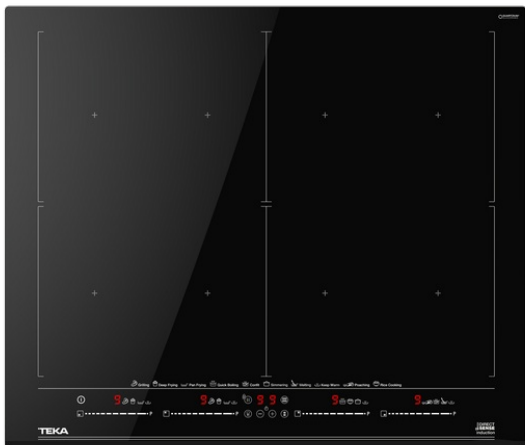

**TEKA****IZF 68700 MST BK**  
Indukčná varná doska 60 cm

MultiSlider

Automatické  
zamykanie

Napájanie

Funkcia  
Power PlusJednoduchá  
inštalácia**REFERENCE**

REF: 112500037

EAN: 8434778016208

**VLASTNOSTI**

Rada MasterSense

Indukčná varná doska 60 cm

Dotykové ovládanie Multislider

Keramické sklo, skosená predná hrana

7 indukčných varných zón:

4x 263 x 195 mm

2 x flex 263 x 390 mm

1 x fullflex 525 x 390 mm

Výška produktu (mm): 57

Šírka produktu (mm): 600

Hĺbka produktu (mm): 510

Dĺžka produktu (mm):

Čistá hmotnosť (kg): 13,21

**TECH SPECS**

Výkon (V) : 220-240

Frekvencia (Hz) : 50/60

Maximálny menovitý výkon (W) : -

**FARBA**

112500037

Čierne sklo

**ENERGETICKÁ ÚČINNOSŤ**

Power consumption in standby mode (W): -

Time to reach standby mode (min): 1