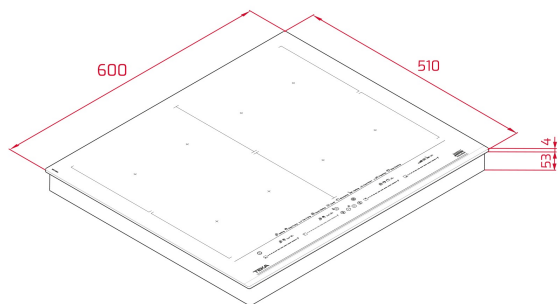

**TEKA****IZF 68700 MST BK**  
Indukčná varná doska 60 cm

MultiSlider

Automatické  
zamykanie

Napájanie

Funkcia  
Power PlusJednoduchá  
inštalácia**REFERENCE**

REF: 112500037

EAN: 8434778016208

**VLASTNOSTI**

Rada MasterSense

Indukčná varná doska 60 cm

Dotykové ovládanie Multislider

Keramické sklo, skosená predná hrana

7 indukčných varných zón:

4x 263 x 195 mm

2 x flex 263 x 390 mm

1 x fullflex 525 x 390 mm

Výška produktu (mm): 57

Šírka produktu (mm): 600

Hĺbka produktu (mm): 510

Dĺžka produktu (mm):

Čistá hmotnosť (kg): 13,21

**TECH SPECS**

Výkon (V) : 220-240

Frekvencia (Hz) : 50/60

Maximálny menovitý výkon (W) : -

**FARBA**

112500037

Čierne sklo

**ENERGETICKÁ ÚČINNOSŤ**

Power consumption in standby mode (W): -

Time to reach standby mode (min): 1