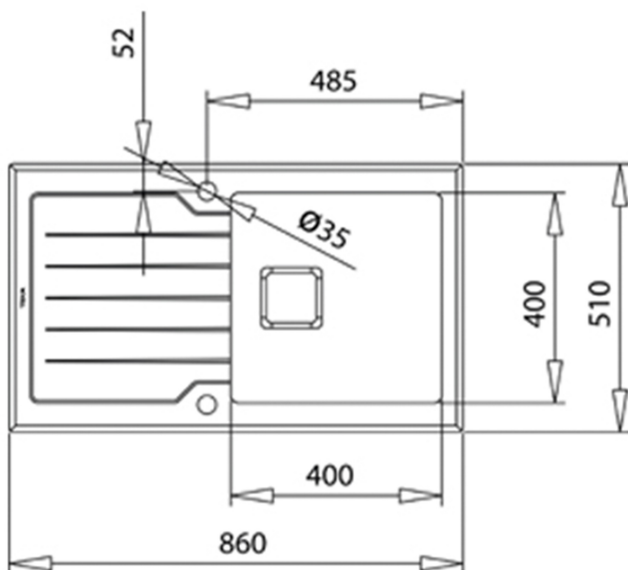

200 mm

Antibakteriálny, ľahké čistenie

R15, ľahké čistenie

**REFERENCE**

REF: 115100021

EAN: 8434778017564

VLASTNOSTI

Sklenený drez s nerezovou vaňou, obojstranný

Jednoduché čistenie v rohoch

Odtoková súprava s prepacom a 3 ½" sitkom, 2 otvory

Dekoratívny kryt odtoku

SilentSmart, o 50 % nižšia hlučnosť

Vaňa 400x400/200 mm

Rozmer 860x510 mm, hrúbka plechu 1 mm

Horná montáž (výrez 840x490 mm/R10) Montáž do skrinky s minimálnou šírkou 50 cm

ROZMERY**Výška produktu (mm):****Šírka produktu (mm):** 510**Hĺbka produktu (mm):** 200**Dĺžka produktu (mm):** 860**Čistá hmotnosť (kg):** 3,48**FARBA**

-  115100021 Stone Grey Glass
-  115100012 Čierne sklo
-  115100012 Biele sklo