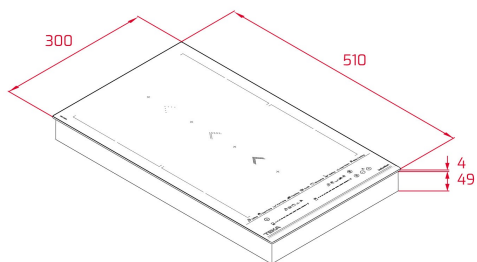

REFERENCE

REF: 112530001

EAN: 8434778011982

VLASTNOSTI

Rada VarioPro, MasterSense

Indukčná modulárna varná doska 30 cm

Flex Slide varenie

Dotykové ovládanie Multislider

Keramicke sklo, skosená predná hrana

2 indukčné varné zóny Ø 255 x 200 mm

Špeciálna funkcia varenia so snímačmi teploty: varenie, varenie, udržiavanie teploty, grilovanie, vyprážanie, smaženie, vyprážanie, konfitovanie, rýchle varenie

Funkcia Power Plus

Bezpečnostný blokovací systém so senzorom

Akustický signál

Indikátor zvyškového tepla

Časovač

Maximálny menovitý výkon: 3 600 W

ROZMERY

Výška produktu (mm): 53

Šírka produktu (mm): 300

Hĺbka produktu (mm): 510

Dĺžka produktu (mm):

Čistá hmotnosť (kg): 5,12

TECH SPECS

Výkon (V) : 220-240

Frekvencia (Hz) : 50/60

Maximálny menovitý výkon (W) : -

FARBA

112530001

Čierne sklo

ENERGETICKÁ ÚČINNOSŤ

Power consumption in standby mode (W): -

Time to reach standby mode (min): 1