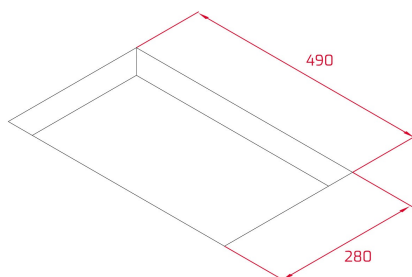

REFERENCE

REF: 112530001

EAN: 8434778011982

VLASTNOSTI

Rada VarioPro, MasterSense

Indukčná modulárna varná doska 30 cm

Flex Slide varenie

Dotykové ovládanie Multislider

Keramicke sklo, skosená predná hrana

2 indukčné varné zóny Ø 255 x 200 mm

Špeciálna funkcia varenia so snímačmi teploty: varenie, varenie, udržiavanie teploty, grilovanie, vyprážanie, smaženie, vyprážanie, konfitovanie, rýchle varenie

Funkcia Power Plus

Bezpečnostný blokovací systém so senzorom

Akustický signál

Indikátor zvyškového tepla

Časovač

Maximálny menovitý výkon: 3 600 W

ROZMERY

Výška produktu (mm): 53

Šírka produktu (mm): 300

Hĺbka produktu (mm): 510

Dĺžka produktu (mm):

Čistá hmotnosť (kg): 5,12

TECH SPECS

Výkon (V) : 220-240

Frekvencia (Hz) : 50/60

Maximálny menovitý výkon (W) : -

FARBA

112530001

Čierne sklo

ENERGETICKÁ ÚČINNOSŤ

Power consumption in standby mode (W): -

Time to reach standby mode (min): 1