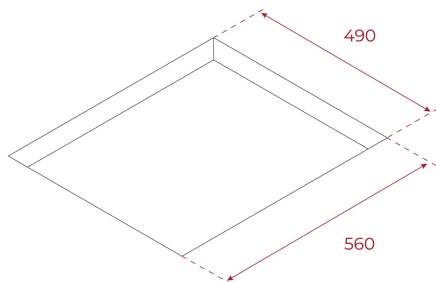

MultiSlider

Napájanie

Funkcia  
Power PlusJednoduchá  
inštalácia

Flex zóny

**REFERENCE**

REF: 112510038

EAN: 8434778022827

**VLASTNOSTI**

Edícia Infinity G1

Indukčná varná doska 60 cm

Dotykové ovládanie Multislider

Keramické sklo, hrany brúsené do tvaru "C"

4 indukčné varné flexi zóny

4x 235 x 189 mm

Špeciálna funkcia varenia so snímačmi teploty: varenie, topenie a udržiavanie teploty

Šírka produktu (mm): 600

Hĺbka produktu (mm): 510

Dĺžka produktu (mm):

Čistá hmotnosť (kg): 10,66

**TECH SPECS**

Výkon (V) : 220-240

Frekvencia (Hz) : 50/60

Maximálny menovitý výkon (W) : -