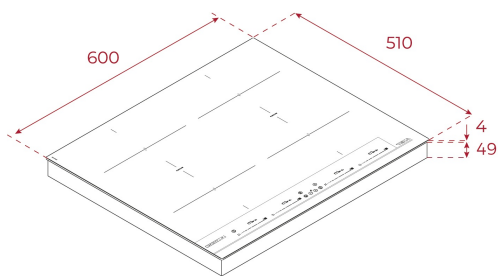

MultiSlider

Napájanie

Funkcia  
Power PlusJednoduchá  
inštalácia

Flex zóny

**REFERENCE**

REF: 112510038

EAN: 8434778022827

**VLASTNOSTI**

Edícia Infinity G1

Indukčná varná doska 60 cm

Dotykové ovládanie Multislider

Keramické sklo, hrany brúsené do tvaru "C"

4 indukčné varné flexi zóny

4x 235 x 189 mm

Špeciálna funkcia varenia so snímačmi teploty: varenie, topenie a udržiavanie teploty

Funkcie Power Plus, Stop&amp;Go

Bezpečnostný blokovací systém

Indikátor zvyškového tepla

Časovač

Jednoduchá inštalácia

Maximálny menovitý výkon 7 200 W

**ROZMERY**

Výška produktu (mm): 53

Šírka produktu (mm): 600

Hĺbka produktu (mm): 510

Dĺžka produktu (mm):

Čistá hmotnosť (kg): 10,66

**TECH SPECS**

Výkon (V) : 220-240

Frekvencia (Hz) : 50/60

Maximálny menovitý výkon (W) : -