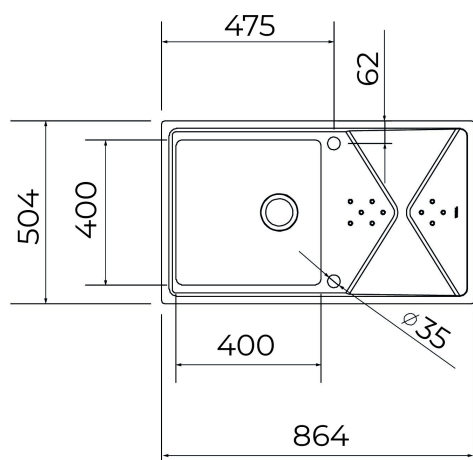

TEKA**BROOKLYN 50 M-XP 1B 1D**
Nerezový drez BROOKLYN

Antibakteriálne

**REFERENCE**

REF: 115100022 EAN: 8434778019636

VLASTNOSTI

SilentSmart, o 50 % menej hluku
1,0 mm hrubý plech z nehrdzavejúcej ocele
Odtoková súprava s excentrom a 3½" sitkom s prepacom. 2 otvory
Vaňa 400x400/210 mm
Rozmer 864x504 mm
Montáž zhora, obojstranná
Montáž do skrinky s minimálnou šírkou 50 cm

ROZMERY**Výška produktu (mm):****Šírka produktu (mm):** 504**Hĺbka produktu (mm):****Dĺžka produktu (mm):** 864**Čistá hmotnosť (kg):** 5,38**FARBA**

115100022 Nerezová oceľ