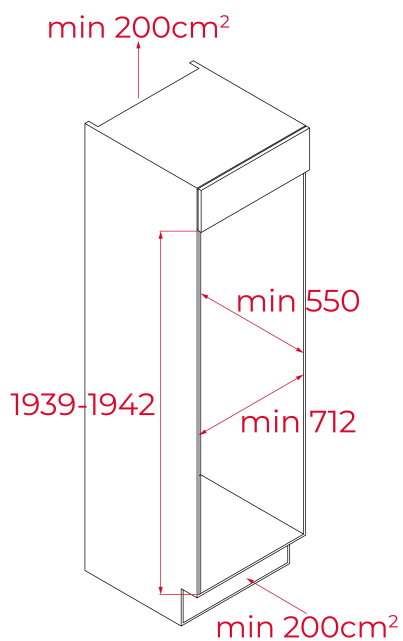

 Funkcia
 On
 Holidays

 Funkcia
 Eco

REFERENCE

REF: 113560021 EAN: 8434778028720

VLASTNOSTI

Vstavaná chladnička s mrazničkou
 Výška 194 cm
 Energetická trieda E
 Invertorový motor
 Systém NO FROST
 Elektronický displej s reguláciou teploty
 Zásuvka FreshBox + ZeroBox
 Funkcia On Holiday
 Funkcia rýchleho zmrazenia a ochladenia
 Funkcia ECO
 Obojstranné dvere, posuvný systém
 Zásobník na ľad
 Hlučnosť 41 dB
 Objem: chladnička 222 l, mraznička 84 l
 Rozmery: v 1937 x š 690 x h 550 mm

ROZMERY

Výška produktu (mm): 1937
Šírka produktu (mm): 690
Hĺbka produktu (mm): 550
Dĺžka produktu (mm):
Čistá hmotnosť (kg): 80,5

TECH SPECS

Trieda energetickej účinnosti (UE 2019/2016) : E
 Klimatická trieda : SN/N/ST
 Spotreba energie (kw/deň) : 0,686
 Ročná spotreba (kWh/rok) : 250
 Mraziaca kapacita : 3,8
 Hladina hluku (dBA) : 41
 Výkon (V) : 220-240V
 Frekvencia (Hz) : 50Hz