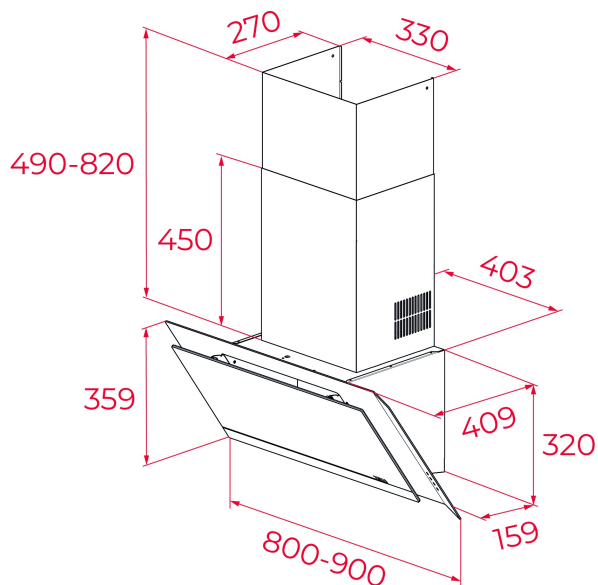

LED

Obvodové
odsávanie

Časovač

Funkcia
Fresh AIR**REFERENCE**

REF: 112930071

EAN: 8434778031737

VLASTNOSTI

Edícia Infinity G1
 Komínový odsávač pár 90 cm
 Obvodový odsávací systém
 Tlačidlové ovládanie
 Funkcia FreshAir
 Povrchová úprava matná čierna, čierne sklo
 3 rýchlosti +1 intenzívna
 Časovač zastavenia
 LED osvetlenie - 2x 4 W
 Indikátor nasýtenia filtra
 Motor EcoPower
 Odsávací výkon: min. 738, max. 800 m³/h
 Hlučnosť: min. 47,4, max. 60, intenzita 71,1 dB
 Recirkulačná súprava s krytom komína/bez neho
 Voliteľný regeneračný a uhlíkový filter

ROZMERY

Výška produktu (mm): 810-1140

Šírka produktu (mm): 900

Hĺbka produktu (mm): 409

Dĺžka produktu (mm):

Čistá hmotnosť (kg): 16,8

TECH SPECS

Trieda energetickej účinnosti : A+
 Hlučnosť (LwA) pri minimálnej rýchlosti (dB) : 47,4
 Maximálna hladina hluku (LwA) (dB) : 60
 Miera rýchlosti zosilnenia hluku (LwA) (dB) : 71,1
 Ø výstup (mm) : 150