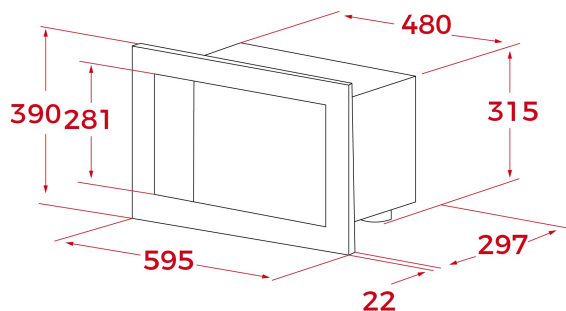

ROZMERY

Výška produktu (mm): 390

Šírka produktu (mm): 595

Hĺbka produktu (mm): 325

Dĺžka produktu (mm):

Čistá hmotnosť (kg): 17,5