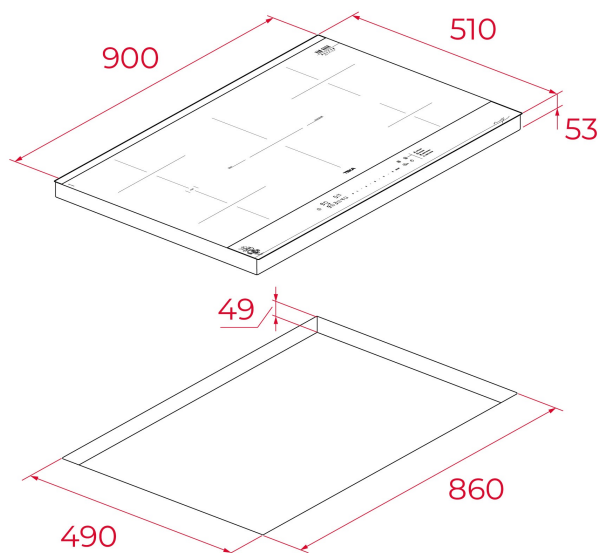

REFERENCE

REF: 112510047

EAN: 8434778031652

VLASTNOSTI

Edícia Van Gogh

Dvojfarebný dizajn s detailmi v šampanskej farbe

Indukčná varná doska 90 cm

Dotykové ovládanie posuvníkom

Špeciálne funkcie varenia s teplotnými senzormi: vyprážanie, rýchle varenie, grilovanie a udržiavanie teploty

5 varných zón:

2x dvojité zóny: Ø 320/180 mm

2x flexibilné zóny: Ø 228 x 200 mm

1x Ø 215 mm

1x Ø 150 mm

Funkcia Stop & Go a pauza na čistenie skla

Keramické sklo

Časovač

Funkcia Power Plus

Bezpečnostný zámok

Indikátor zvyškového tepla

Ľahká inštalácia

Maximálny menovitý výkon 10 800 W

ROZMERY

Výška produktu (mm): 53

Šírka produktu (mm): 900

Hĺbka produktu (mm): 510

Dĺžka produktu (mm):

Čistá hmotnosť (kg): 15,18

TECH SPECS

Výkon (V) : 220-240

Frekvencia (Hz) : 50/60

Maximálny menovitý výkon (W) : 10800

FARBA

112510047

Dark grey and black glass

ENERGETICKÁ ÚČINNOSŤ

Power consumption in standby mode (W): -

Time to reach standby mode (min): 1