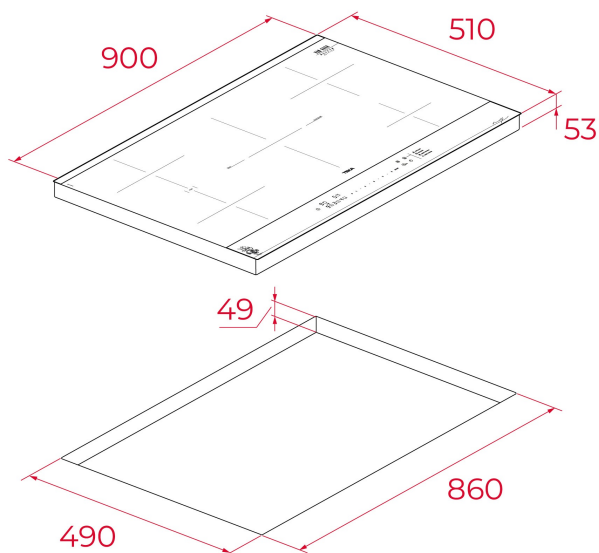

Automatické
zamykanie

Napájanie

Funkcia
Power Plus

Slider

Jednoduchá
inštalácia

Flex zóny

Superzóna