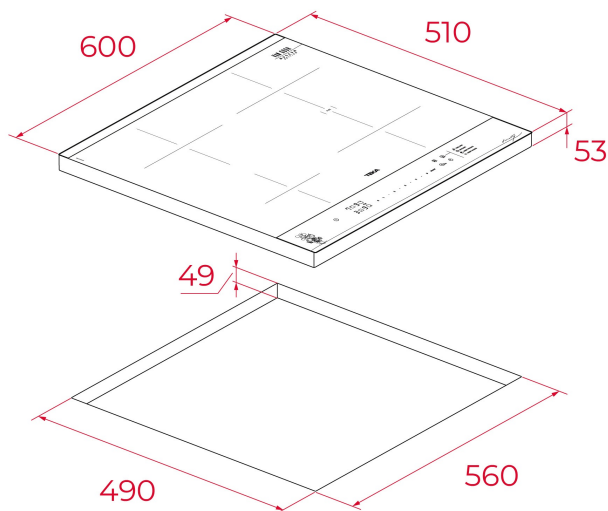

REFERENCE

REF: 112510049

EAN: 8434778031676

VLASTNOSTI

Edícia Van Gogh

Dvojfarebný dizajn s detailmi v šampanskej farbe

Indukčná varná doska 60 cm

Dotykové ovládanie posuvníkom

Špeciálne funkcie varenia s teplotnými senzormi: vyprážanie, rýchle varenie, grilovanie a udržiavanie teploty

4 varné zóny:

2x flexibilné zóny: Ø 228 x 184,5 mm

1x Ø 215 mm

1x Ø 150 mm

Funkcia Stop & Go a pauza na čistenie skla

Keramicke sklo

Časovač

Funkcia Power Plus

Bezpečnostný zámok

Indikátor zvyškového tepla

Ľahká inštalácia

Maximálny menovitý výkon 7 200 W

ROZMERY

Výška produktu (mm): 53

Šírka produktu (mm): 600

Hĺbka produktu (mm): 510

Dĺžka produktu (mm):

Čistá hmotnosť (kg): 9,52

TECH SPECS

Výkon (V) : 220-240

Frekvencia (Hz) : 50/60

Maximálny menovitý výkon (W) : 7200

FARBA

112510049

Dark grey and black glass

ENERGETICKÁ ÚČINNOSŤ

Power consumption in standby mode (W): -

Time to reach standby mode (min): 1