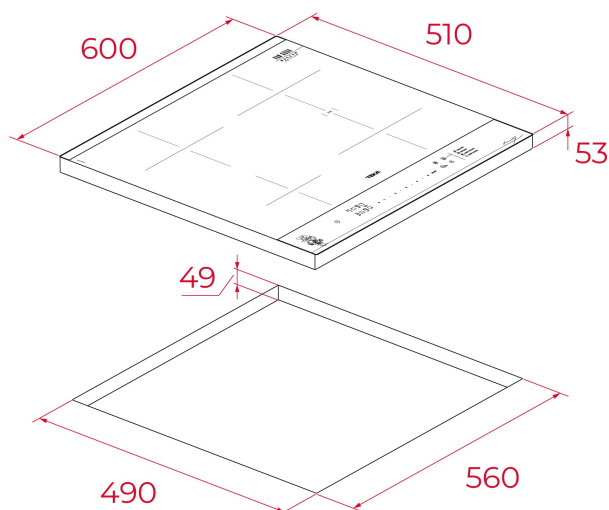

REFERENCE

REF: 112510049

EAN: 8434778031676

VLASTNOSTI

Edícia Van Gogh

Dvojfarebný dizajn s detailmi v šampanskej farbe

Indukčná varná doska 60 cm

Dotykové ovládanie posuvníkom

Špeciálne funkcie varenia s teplotnými senzormi: vyprážanie, rýchle varenie, grilovanie a udržiavanie teploty

4 varné zóny:

2x flexibilné zóny: Ø 228 x 184,5 mm

1x Ø 215 mm

1x Ø 150 mm

Funkcia Stop & Go a pauza na čistenie skla

Keramicke sklo

Časovač

Funkcia Power Plus

Bezpečnostný zámok

Indikátor zvyškového tepla

Ľahká inštalácia

Maximálny menovitý výkon 7 200 W

ROZMERY

Výška produktu (mm): 53

Šírka produktu (mm): 600

Hĺbka produktu (mm): 510

Dĺžka produktu (mm):

Čistá hmotnosť (kg): 9,52

TECH SPECS

Výkon (V) : 220-240

Frekvencia (Hz) : 50/60

Maximálny menovitý výkon (W) : 7200

FARBA

112510049

Dark grey and black glass

ENERGETICKÁ ÚČINNOSŤ

Power consumption in standby mode (W): -

Time to reach standby mode (min): 1