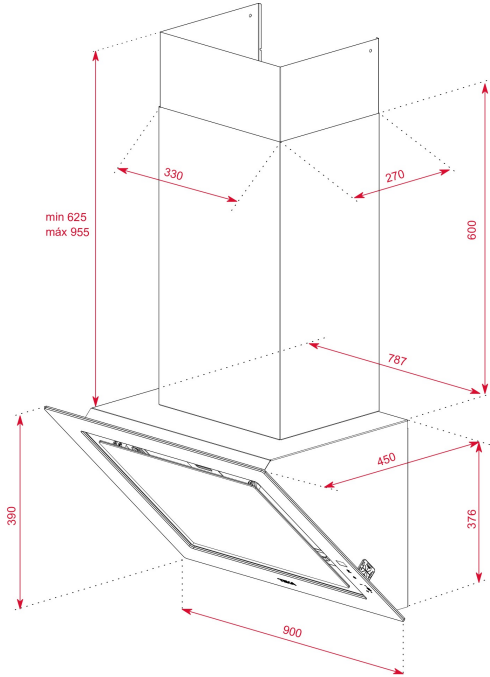

TEKA**DLV 98660 LB TOS**
Ankastre Davlumbaz**REFERANS**

REF: 112930031

EAN: 8434778011951

ÖZELLİKLER

90 cm ankastre davlumbaz (yatık),
3 seviye + 1 yoğun kademe,
800 m³/h hava emiş (free),
51 dB ses seviyesi (min),
FreshAir fonksiyonu,
Dokunmatik kontrol paneli,
A+ enerji sınıfı

BOYUTLAR

ürün Yüksekliği (mm): 1001-1331

Ürün genişliği (mm): 900

Ürün derinliği (mm): 450

Fresh AIR

LED

Perimeter
extractionStop Delay
Timer**TEKNOLOJİK ÖZELLİKLER**

Enerji Verimliliği Sınıfı : A+

Gürültü (LwA) Minimum Kademe (dB): 51

Gürültü (LwA) Maksimum Kademe (dB): 67

Gürültü (LwA) Yoğun Kademe (dB): 70

Hava Çıkış Çapı (mm): 150

RENK

	112930031	London Brick Brown
	112930033	Siyah
	112930033	Beyaz
	112930033	Stone Grey