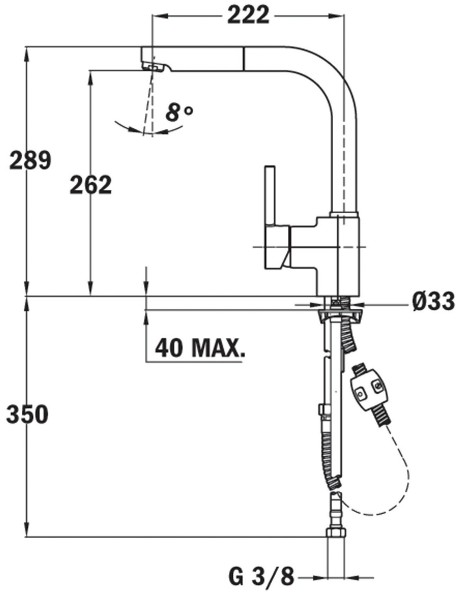

**TEKA****ARK 938**  
Spiralli Mutfak BataryasıAnti-Scale  
AeratorPull Out  
Shower

Resistance

Swivel  
Spout**REFERANS**

REF: 23938120N

EAN: 8421152134207

**ÖZELLİKLER**

Yüksek başlıklı uzayabilir mutfak bataryası  
Döner başlık  
Kireç tutmayan havalandırıcı  
Ekstra dirençli esnek ve uzayabilir spiral  
Yüksek hassasiyetli sıcak su kontrolü  
Kolay hareket ettirilebilir hassas kolları  
3/8" esnek giriş boruları

**BOYUTLAR**

ürün Yüksekliği (mm): 289

Ürün genişliği (mm):

Ürün derinliği (mm):

**RENK**

■	23938120N	Siyah
■	23938120CN	Krom
■	23938120CN	Beyaz
■	23938120CN	Metalik Siyah
■	23938120CN	Karbon